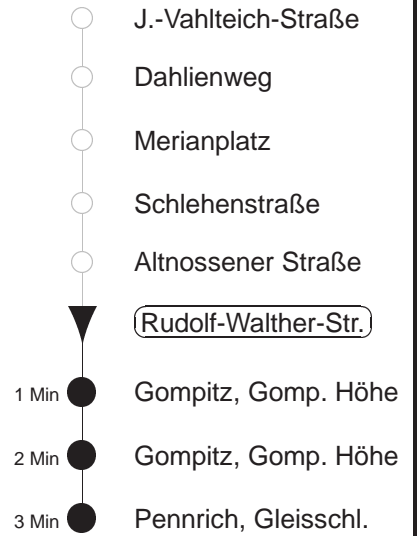

Richtung: **Pennrich, Gs** Haltestelle: **Rudolf-Walther-Straße**

Stunden	Minuten		
MONTAG bis FREITAG (Ferien, 20.07. bis 02.08.24)			
4	10	29	59
5	32	54	
6	16	34	53
7.....18	06	21	36 51
19.....22	05	20	35 50
23	03	29	59
0	29	59	
1	29	40	◆
2.....3	10	40	◆
SONNABEND			
4	10	29	59
5.....7	29	59	
8	31	44	
9	01	20	35 50
10.....18	06	21	36 51
19.....22	05	20	35 50
23	03	29	59
0	29	59	
1	29	40	
2.....3	10	40	
SONN- und FEIERTAG			
4	10	29	59
5.....8	29	59	
9	31	44	
10	04	20	35 50
11.....20	05	20	35 50
21	05	18	33 51
22	03	29	59
23.....0	29	59	
1	29		
2.....3	10		

◆ = verkehrt nur in den Nächten vor Samstag, vor Sonntag und vor Feiertag