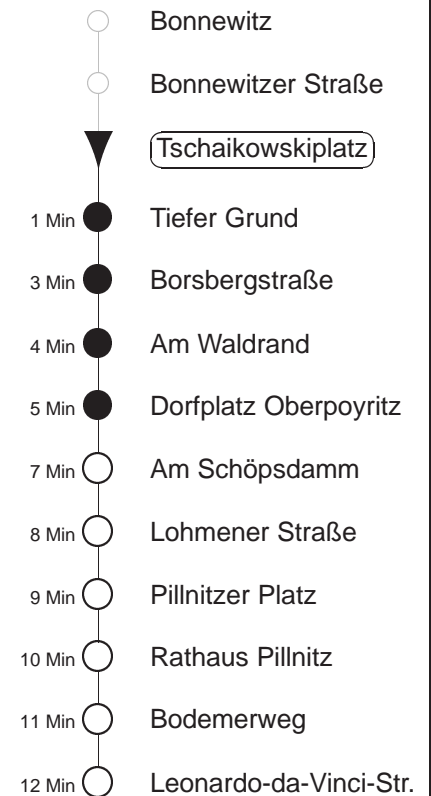

Richtung: **Pillnitz**

Haltestelle: **Tschaikowskiplatz**

Stunden	Minuten	
MONTAG bis FREITAG		
4	45	
5	20	50
6	08	38
7	03	33
8	08	33
9.....13	08	38
14.....17	11	41
18	11	33
19	08	33
20.....21	12	42
22	23	
23	17	47
0	17	
SONNABEND		
4	53T	
5	- In dieser(n) Stunde(n) keine Abfahrt(en) -	
6.....7	23T	
8	16T	40
9.....14	10	40
15.....18	05	40
19	05	35
20.....21	12	42
22	23	
23	17	47
0	17	
SONN- und FEIERTAG		
4	53T	
5	- In dieser(n) Stunde(n) keine Abfahrt(en) -	
6.....7	23T	
8	16T	40
9.....14	10	40
15.....18	05	40
19	05	35
20.....21	12	42
22	23	
23	17	47
0	17	

T = Taxi; nur auf Bestellung spätestens 20 min. vor Abfahrt, Tel. 0351/8571111