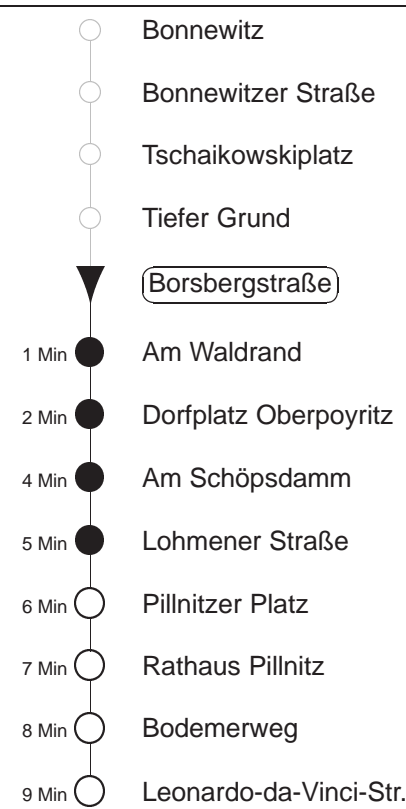

Richtung: **Pillnitz**

Haltestelle: **Borsbergstraße**

Stunden	Minuten	
MONTAG bis FREITAG		
4	47	
5	22	53
6	11	41
7	06	36
8	11	36
9.....13	11	41
14.....17	14	44
18	14	36
19	11	36
20	15	44
21	14	44
22	25	
23	19	49
0	19	
SONNABEND		
4	55T	
5	- In dieser(n) Stunde(n) keine Abfahrt(en) -	
6.....7	25T	
8	18T	43
9.....14	13	43
15.....18	08	43
19	08	38
20	15	44
21	14	44
22	25	
23	19	49
0	19	
SONN- und FEIERTAG		
4	55T	
5	- In dieser(n) Stunde(n) keine Abfahrt(en) -	
6.....7	25T	
8	18T	43
9.....14	13	43
15.....18	08	43
19	08	38
20	15	44
21	14	44
22	25	
23	19	49
0	19	

T = Taxi; nur auf Bestellung spätestens 20 min. vor Abfahrt, Tel. 0351/8571111