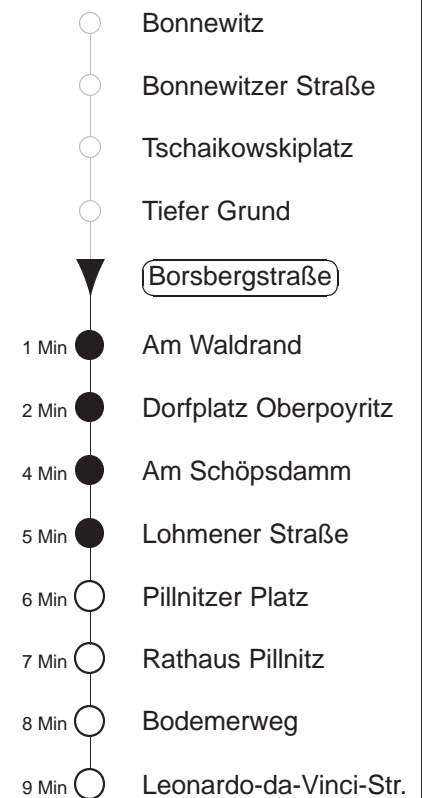

Richtung: **Pillnitz**

Haltestelle: **Borsbergstraße**

Stunden	Minuten	
<b>MONTAG bis FREITAG</b>		
<b>4</b>	47	
<b>5</b>	22	53
<b>6</b>	11	41
<b>7</b>	06	36
<b>8</b>	11	36
<b>9.....13</b>	11	41
<b>14.....17</b>	14	44
<b>18</b>	14	36
<b>19</b>	11	36
<b>20</b>	15	44
<b>21</b>	14	44
<b>22</b>	25	
<b>23</b>	19	49
<b>0</b>	19	
<b>SONNABEND</b>		
<b>4</b>	55T	
<b>5</b>	- In dieser(n) Stunde(n) keine Abfahrt(en) -	
<b>6.....7</b>	25T	
<b>8</b>	18T	43
<b>9.....14</b>	13	43
<b>15.....18</b>	08	43
<b>19</b>	08	38
<b>20</b>	15	44
<b>21</b>	14	44
<b>22</b>	25	
<b>23</b>	19	49
<b>0</b>	19	
<b>SONN- und FEIERTAG</b>		
<b>4</b>	55T	
<b>5</b>	- In dieser(n) Stunde(n) keine Abfahrt(en) -	
<b>6.....7</b>	25T	
<b>8</b>	18T	43
<b>9.....14</b>	13	43
<b>15.....18</b>	08	43
<b>19</b>	08	38
<b>20</b>	15	44
<b>21</b>	14	44
<b>22</b>	25	
<b>23</b>	19	49
<b>0</b>	19	

T = Taxi; nur auf Bestellung spätestens 20 min. vor Abfahrt, Tel. 0351/8571111