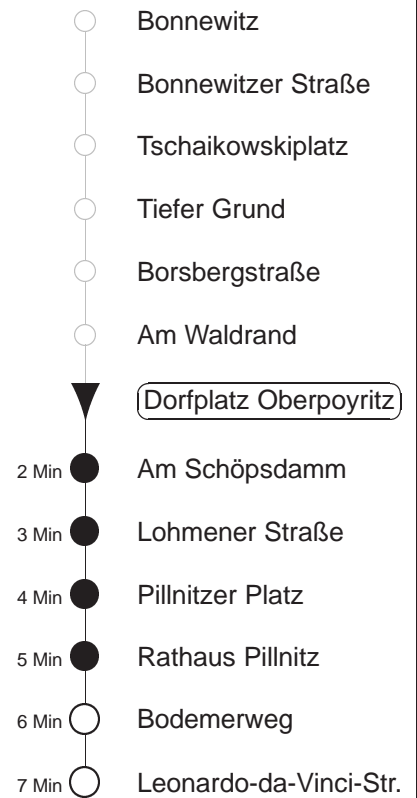

Richtung: **Pillnitz**

Haltestelle: **Dorfplatz Oberpoyritz**

Stunden	Minuten	
MONTAG bis FREITAG		
4	49	
5	24	55
6	13	43
7	08	38
8	13	38
9.....13	13	43
14.....17	16	46
18	16	38
19	13	38
20	17	46
21	16	46
22	27	
23	21	51
0	21	
SONNABEND		
4	57T	
5	- In dieser(n) Stunde(n) keine Abfahrt(en) -	
6.....7	27T	
8	20T	45
9.....14	15	45
15.....18	10	45
19	10	40
20	17	46
21	16	46
22	27	
23	21	51
0	21	
SONN- und FEIERTAG		
4	57T	
5	- In dieser(n) Stunde(n) keine Abfahrt(en) -	
6.....7	27T	
8	20T	45
9.....14	15	45
15.....18	10	45
19	10	40
20	17	46
21	16	46
22	27	
23	21	51
0	21	

T = Taxi; nur auf Bestellung spätestens 20 min. vor Abfahrt, Tel. 0351/8571111