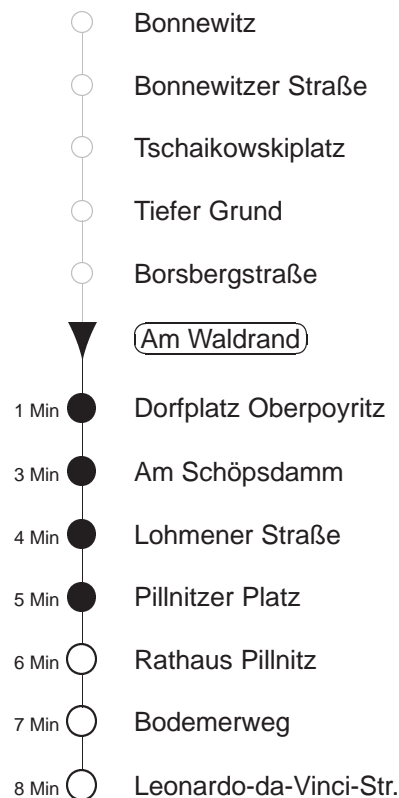

Richtung: **Pillnitz** Haltestelle: **Am Waldrand**

Stunden	Minuten	
MONTAG bis FREITAG		
4	48	
5	23	54
6	12	42
7	07	37
8	12	37
9.....13	12	42
14.....17	15	45
18	15	37
19	12	37
20	16	45
21	15	45
22	26	
23	22	52
0	22	
SONNABEND		
4	53T	
5	- In dieser(n) Stunde(n) keine Abfahrt(en) -	
6.....7	23T	
8	12T	44
9.....14	14	44
15.....18	09	44
19	09	39
20	16	45
21	15	45
22	26	
23	22	52
0	22	
SONN- und FEIERTAG		
4	53T	
5	- In dieser(n) Stunde(n) keine Abfahrt(en) -	
6.....7	23T	
8	12T	44
9.....14	14	44
15.....18	09	44
19	09	39
20	16	45
21	15	45
22	26	
23	22	52
0	22	

T = Taxi; nur auf Bestellung spätestens 20 min. vor Abfahrt, Tel. 0351/8571111