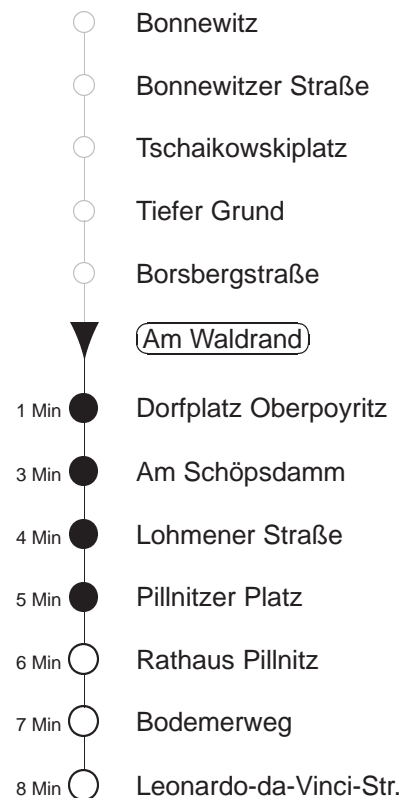

Richtung: **Pillnitz**

Haltestelle: **Am Waldrand**

Stunden	Minuten	
<b>MONTAG, DONNERSTAG und FREITAG</b>		
4	48	
5	23	54
6	12	42
7	07	37
8	12	37
9.....13	12	42
14.....17	15	45
18	15	37
19	12	37
20	16	45
21	15	45
22	26	
23	20	50
0	20	
<b>DIENSTAG, 31.12.24</b>		
4	56T	
5	- In dieser(n) Stunde(n) keine Abfahrt(en) -	
6.....7	26T	
8	19T	44
9.....14	14	44
15.....18	09	44
19	09	39
20	16	45
21	15	45
22	26	
23	20	
0	45	
1	24	
2	08	
<b>SONNABEND</b>		
4	56T	
5	- In dieser(n) Stunde(n) keine Abfahrt(en) -	
6.....7	26T	
8	19T	44
9.....14	14	44
15.....18	09	44
19	09	39
20	16	45
21	15	45
22	26	
23	20	50
0	20	
<b>SONN- und FEIERTAG</b>		
4	56T	
5	- In dieser(n) Stunde(n) keine Abfahrt(en) -	
6.....7	26T	
8	19T	44
9.....14	14	44
15.....18	09	44
19	09	39
20	16	45
21	15	45
22	26	
23	20	50
0	20	

T = Taxi; nur auf Bestellung spätestens 20 min. vor Abfahrt, Tel. 0351/8571111