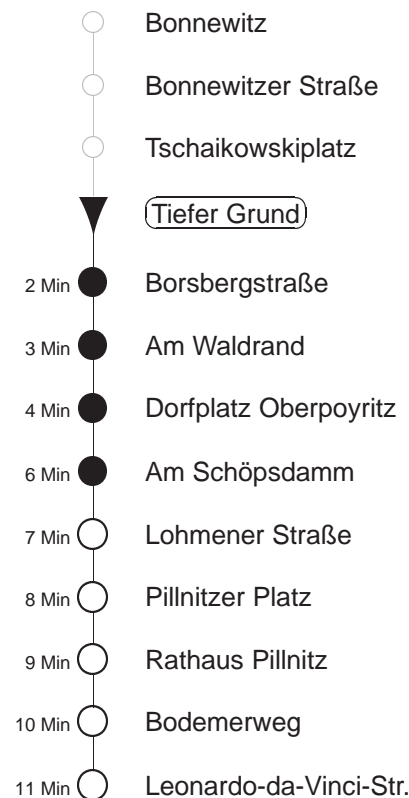

Richtung: Pillnitz		Haltestelle: Tiefer Grund
Stunden	Minuten	
MONTAG, DONNERSTAG und FREITAG		
4	46	
5	21	51
6	09	39
7	04	34
8	09	34
9.....13	09	39
14.....17	12	42
18	12	34
19	09	34
20.....21	13	43
22	24	
23	18	48
0	18	
DIENSTAG, 31.12.24		
4	54T	
5	- In dieser(n) Stunde(n) keine Abfahrt(en) -	
6.....7	24T	
8	17T	41
9.....14	11	41
15.....18	06	41
19	06	36
20.....21	13	43
22	24	
23	18	
0	43	
1	21	
2	05	
SONNABEND		
4	54T	
5	- In dieser(n) Stunde(n) keine Abfahrt(en) -	
6.....7	24T	
8	17T	41
9.....14	11	41
15.....18	06	41
19	06	36
20.....21	13	43
22	24	
23	18	48
0	18	
SONN- und FEIERTAG		
4	54T	
5	- In dieser(n) Stunde(n) keine Abfahrt(en) -	
6.....7	24T	
8	17T	41
9.....14	11	41
15.....18	06	41
19	06	36
20.....21	13	43
22	24	
23	18	48
0	18	

T = Taxi; nur auf Bestellung spätestens 20 min. vor Abfahrt, Tel. 0351/8571111