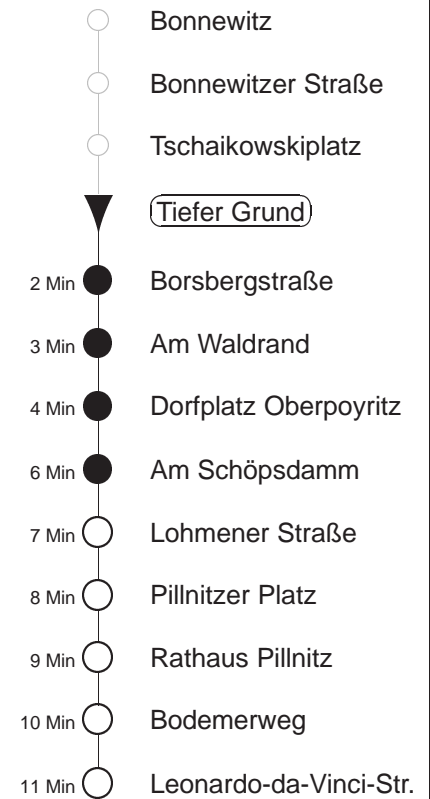

Richtung: Pillnitz		Haltestelle: Tiefer Grund
Stunden	Minuten	
MONTAG und FREITAG		
4	46	
5	21	51
6	09	39
7	04	34
8	09	34
9.....13	09	39
14.....17	12	42
18	12	34
19	09	34
20.....21	13	43
22	24	
23	18	48
0	18	
DIENSTAG, 24.12.24		
4	54T	
5	- In dieser(n) Stunde(n) keine Abfahrt(en) -	
6.....7	24T	
8	17T	41
9.....14	11	41
15	06	41
16	06	46
17.....19	16	46
20	16	43
21	13	48
22	24	
23	18	48
0	18	
SONNABEND		
4	54T	
5	- In dieser(n) Stunde(n) keine Abfahrt(en) -	
6.....7	24T	
8	17T	41
9.....14	11	41
15.....18	06	41
19	06	36
20.....21	13	43
22	24	
23	18	48
0	18	
SONN- und FEIERTAG		
4	54T	
5	- In dieser(n) Stunde(n) keine Abfahrt(en) -	
6.....7	24T	
8	17T	41
9.....14	11	41
15.....18	06	41
19	06	36
20.....21	13	43
22	24	
23	18	48
0	18	

T = Taxi; nur auf Bestellung spätestens 20 min. vor Abfahrt, Tel. 0351/8571111