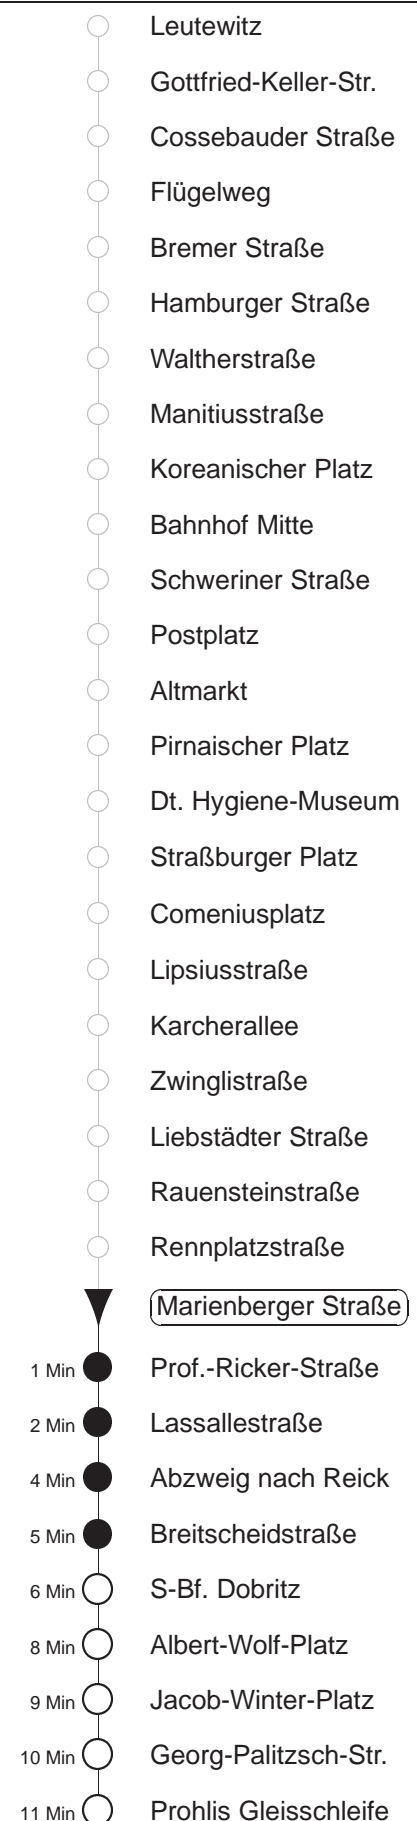

Richtung: **Prohlis** Haltestelle: **Marienberger Straße**

Stunden	Minuten				
MONTAG bis FREITAG (Ferien 20.06. - 02.08.24)					
4	48				
5	12	36	43		
6	03	20	35	52	
7.....18	07	22	37	52	
19	07	20	35	50	
20.....21	04	19	34	49	
22	04R	19	34R	49	
23	19	49			
0	19				
SONNABEND					
5.....8	19	49			
9	09	19	34	51	
10.....18	06	21	36	51	
19	06	19	34	49	
20.....21	04	19	34	49	
22	04R	19	34R	49	
23	19	49			
0	19				
SONN- und FEIERTAG					
5.....8	19	49			
9	21	51			
10.....12	19	49			
13.....20	04	19	34	49	
21	04	08R	19	34R	49
22.....23	19	49			
0	19				

R = Einrückefahrt zum Btf. Reick