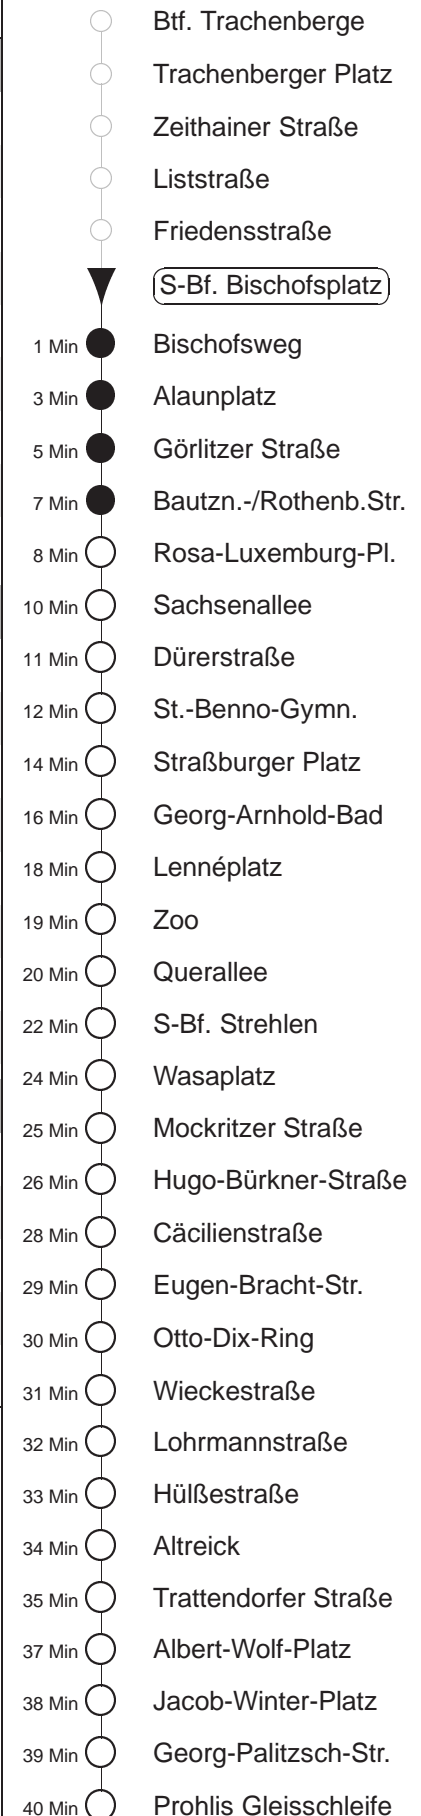

Richtung: **Prohlis**

Haltestelle: **S-Bf. Bischofsplatz**

Stunden	Minuten			
<b>MONTAG bis FREITAG</b>				
<b>4</b>	06	36	56	
<b>5</b>	06	35	55	
<b>6</b>	11	21	32	47
<b>7.....18</b>	02	17	32	47
<b>19</b>	04	19	34	51
<b>20.....21</b>	06	21	36	51
<b>22</b>	06	21	36	
<b>23.....0</b>	06	36		
<b>1.....3</b>	06◊	36		
<b>SONNABEND</b>				
<b>4.....7</b>	06	36		
<b>8</b>	06	20	36	
<b>9</b>	06	21	34	49
<b>10.....17</b>	02	17	32	47
<b>18</b>	02	17	34	49
<b>19.....21</b>	06	21	36	51
<b>22</b>	06	21	36	
<b>23.....3</b>	06	36		
<b>SONN- und FEIERTAG</b>				
<b>4.....9</b>	06	36		
<b>10.....20</b>	06	21	36	51
<b>21</b>	06	21	36	
<b>22.....0</b>	06	36		
<b>1.....3</b>	36			

◊ = verkehrt nur in den Nächten vor Samstag, vor Sonntag und vor Feiertag