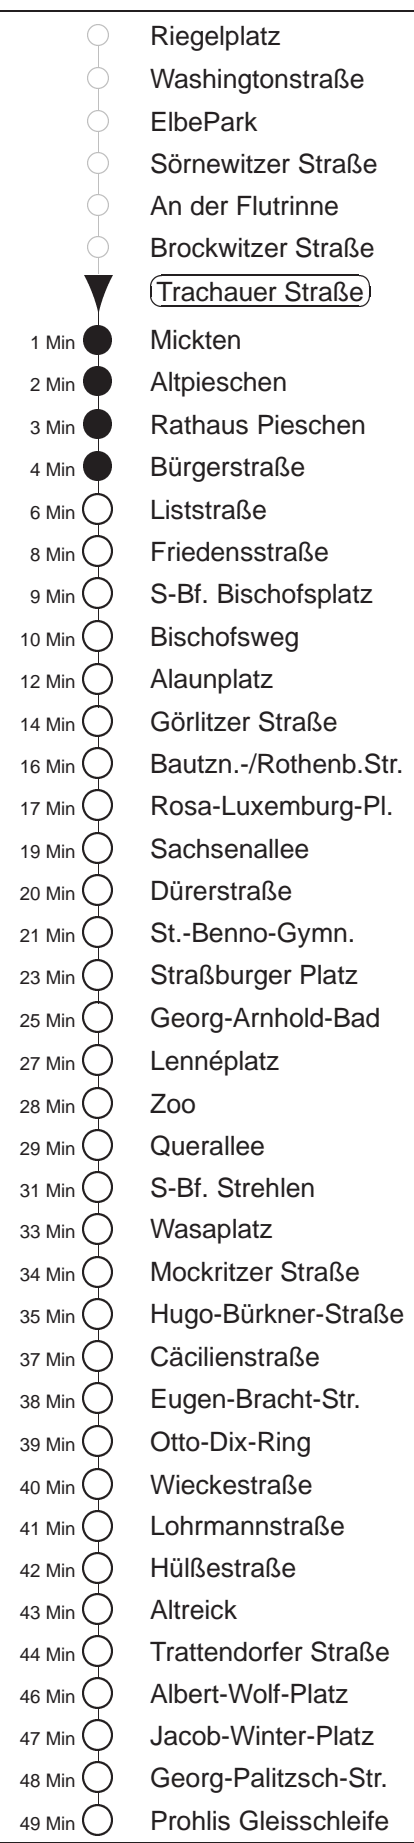

Richtung: <b>Prohlis</b>		Haltestelle: <b>Trachauer Straße</b>	
Stunden	Minuten		
<b>MONTAG, DONNERSTAG und FREITAG</b>			
4	14Tr	27	57
5	25	45	
6	05	24	39 54
7.....18	09	24	39 54
19	09	24	40 55
20.....21	10	25	40 55
22	10	27	41Tr 57
23	27	57	
0.....2	27	57	◇
3	27	52Tr	
<b>DIENSTAG, 31.12.24</b>			
4	14Tr	27	57
5.....7	27	57	
8	27	55	
9	10	24	39 54
10.....17	09	24	39 54
18	09	24	39 55
19.....20	10	25	40 55
21.....22	19	49	
23	19S		
0	29	59	
1.....2	27	57	
3	27	52Tr	
<b>SONNABEND</b>			
4	14Tr	27	57
5.....7	27	57	
8	27	55	
9	10	24	39 54
10.....17	09	24	39 54
18	09	24	39 55
19.....21	10	25	40 55
22	10	27	41Tr 57
23.....2	27	57	
3	27	52Tr	
<b>SONN- und FEIERTAG</b>			
4	14Tr	27	57
5.....8	27	57	
9	27	55	
10.....19	10	25	40 55
20	10	25	40 56
21	11	27	57
22	14Tr	27	57
23	27	57	
0.....2	27	57	◇
3	27		

S = bis Straßburger Platz, Weiterfahrt nach planmäßiger Wartezeit  
 Tr = ab Liststr./Harkortstr. zum Betriebshof Trachenberge  
 ◇ = verkehrt nur in den Nächten vor Samstag, vor Sonntag und vor Feiertag