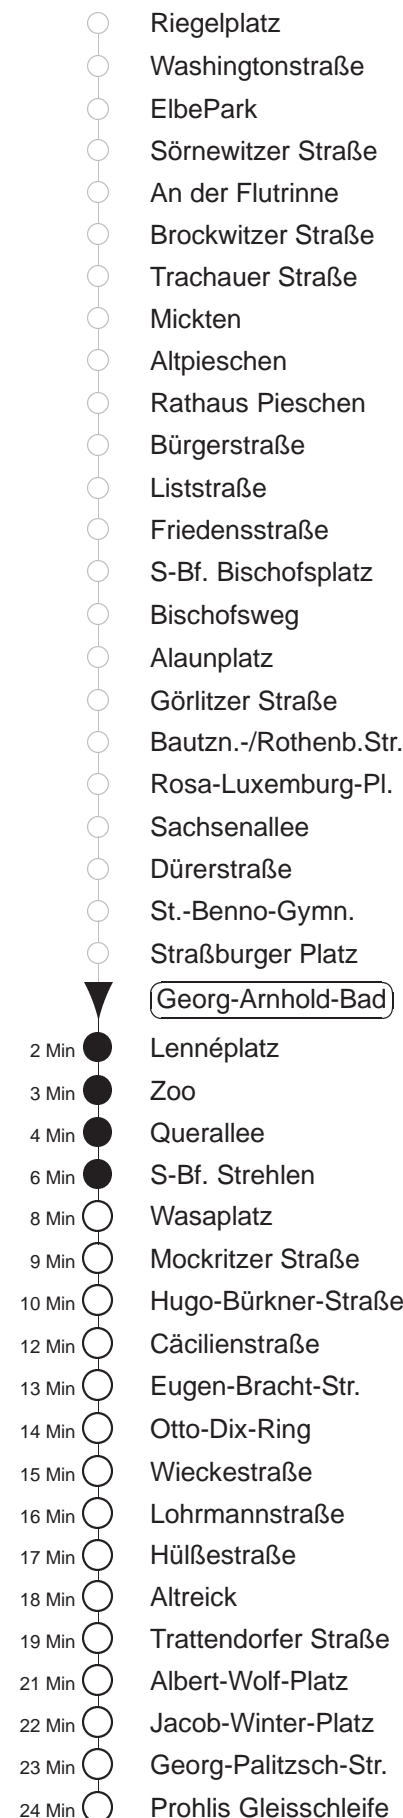

Richtung: **Prohlis**

Haltestelle: **Georg-Arnhold-Bad**

Stunden	Minuten			
MONTAG, DONNERSTAG und FREITAG				
4	24	54		
5	09	24	48	
6	09	29	48	
7.....8	03	18	33	48
9	03	18	34	49
10.....18	04	19	34	49
19	04	18	33	48
20.....21	03	18	33	48
22	03	18	33	54
23.....0	24	54		
1.....3	24◇	54		
DIENSTAG, 31.12.24				
4.....7	24	54		
8	24	34	54	
9	18	33	48	
10.....20	03	18	33	48
21	03	18	42	
22	12	42		
23	12			
0	22	52		
1	22	54		
2.....3	24	54		
SONNABEND				
4.....7	24	54		
8	24	34	54	
9	18	33	48	
10.....21	03	18	33	48
22	03	18	33	54
23.....3	24	54		
SONN- und FEIERTAG				
4.....9	24	54		
10	18	33	48	
11.....20	03	18	33	48
21	03	19	34	54
22.....0	24	54		
1.....3	24◇	54		

◇ = verkehrt nur in den Nächten vor Samstag, vor Sonntag und vor Feiertag