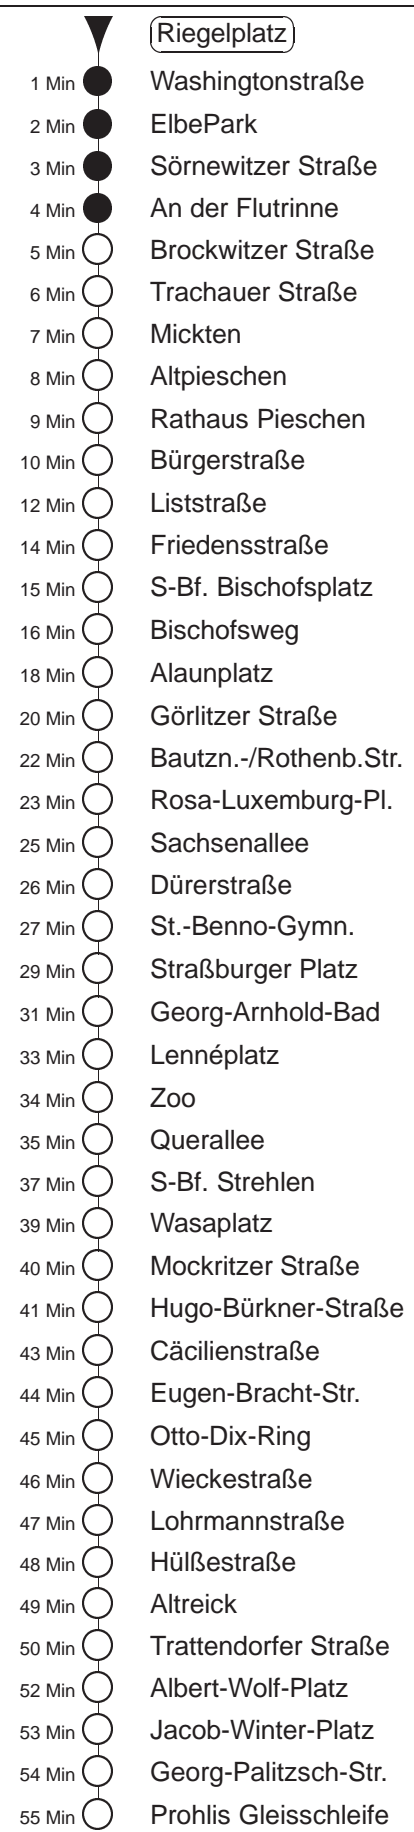

Richtung: **Prohlis**

Haltestelle: **Riegelplatz**

Stunden	Minuten		
MONTAG bis FREITAG			
4	09Tr	22	51
5	19	39	56
6.....17	06	16	26 36 46 56
18	06	16	26 36 48
19	03	18	34 49
20.....21	04	19	34 49
22	04	22	52
23	22	52	
0.....2	22	52	◇
3	22	47Tr	
SONNABEND			
4	09Tr	22	52
5.....6	22	52	
7	22	51	
8	21	49	
9	04	18	33 48
10.....17	03	18	33 48
18	03	18	33 49
19.....21	04	19	34 49
22	04	22	52
23.....2	22	52	
3	22	47Tr	
SONN- und FEIERTAG			
4	09Tr	22	52
5.....7	22	52	
8	22	51	
9	21	49	
10.....19	04	19	34 49
20	04	19	34 51
21	06	22	52
22.....23	22	52	
0.....2	22	52	◇
3	22		

Tr = ab Liststr./Harkortstr. zum Betriebshof Trachenberge
◇ = verkehrt nur in den Nächten vor Samstag, vor Sonntag und vor Feiertag