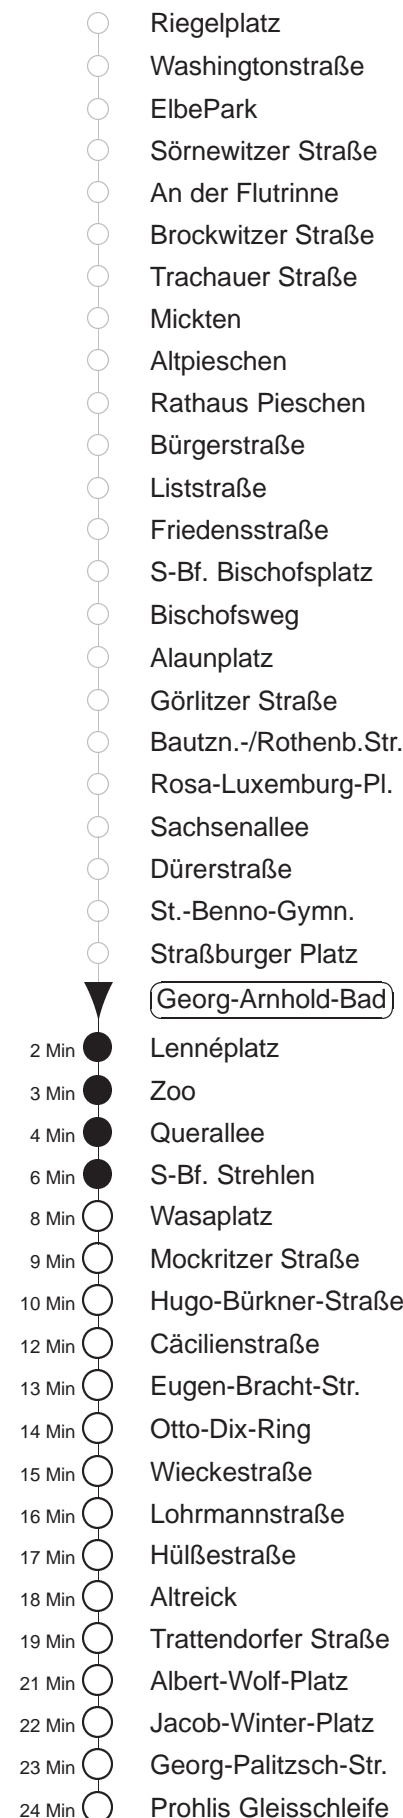

Richtung: **Prohlis** Haltestelle: **Georg-Arnhold-Bad**

Stunden	Minuten	
MONTAG bis FREITAG		
4	24	54
5	09	24 48
6	09	26 36 47 57
7.....18	07	17 27 37 47 57
19	07	18 33 48
20.....21	03	18 33 48
22	03	18 33 54
23.....0	24	54
1.....3	24◊	54
SONNABEND		
4.....7	24	54
8	24	34 54
9	18	33 48
10.....21	03	18 33 48
22	03	18 33 54
23.....3	24	54
SONN- und FEIERTAG		
4.....9	24	54
10	18	33 48
11.....20	03	18 33 48
21	03	19 34 54
22.....0	24	54
1.....3	24◊	54

◊ = verkehrt nur in den Nächten vor Samstag, vor Sonntag und vor Feiertag