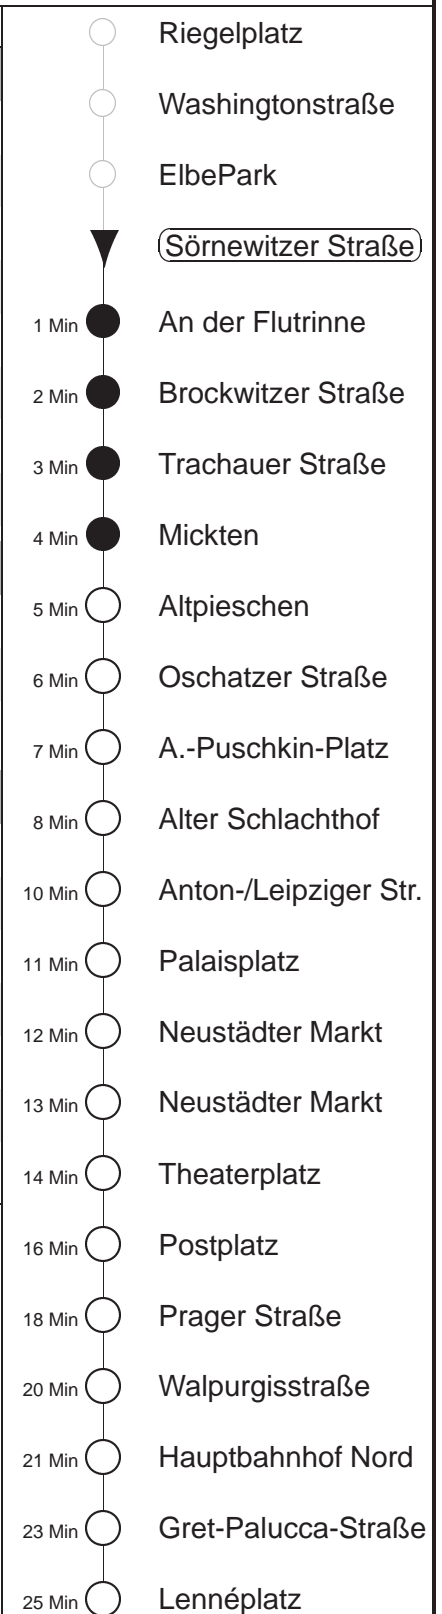

Richtung: **Lennéplatz** Haltestelle: **Sörnewitzer Straße**

Stunden	Minuten					
MONTAG bis FREITAG						
5	17*	37*	57*			
6	19*	29*	39*	49*	59*	
7.....17	09*	19*	29*	39*	49*	59*
18	09*	19*	29*	39*	50*	
19	04*	12T	19*	34*	49*	
20	04*	19*	34*	49*	54T	
21	04*	19*	34*	49*		
22	04*	11T	41T			
SONNABEND						
8	49*					
9.....21	04*	19*	34*	49*		
22	04*	11T	41T			
SONN- und FEIERTAG						
9	49*					
10.....11	04*	34*				
12	04*	34*	49*			
13.....19	04*	19*	34*	49*		
20	04*	19*	34*	51*		
21	06*	22*	28T	47*	59T	
22	29T					

* = ab Lennéplatz Ersatzverkehr Bus, Straßenbahn verkehrt weiter als Linie 13 Richtung Kaditz
T = ab Altpieschen zum Betriebshof Trachenberge