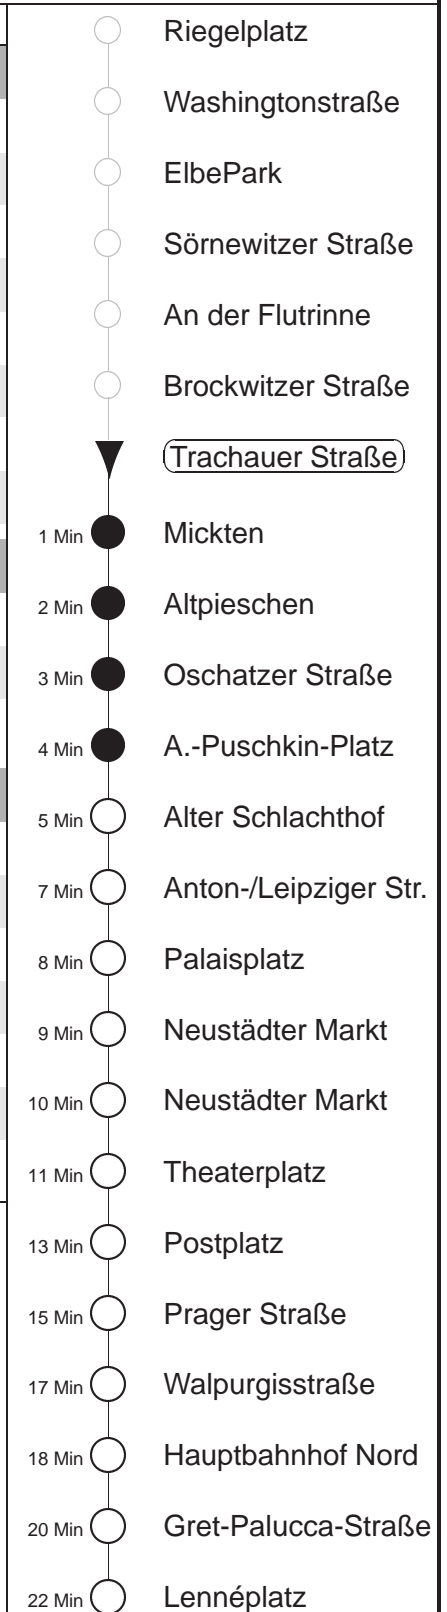

Richtung: **Lennéplatz**

Haltestelle: **Trachauer Straße**

Stunden	Minuten	
MONTAG bis FREITAG		
5	20*	40*
6	00*	22* 32* 42* 52*
7.....17	02*	12* 22* 32* 42* 52*
18	02*	12* 22* 32* 42* 53*
19	07*	15T 22* 37* 52*
20	07*	22* 37* 52* 57T
21	07*	22* 37* 52*
22	07*	14T 43T
SONNABEND		
8	52*	
9.....21	07*	22* 37* 52*
22	07*	14T 43T
SONN- und FEIERTAG		
9	52*	
10.....11	07*	37*
12	07*	37* 52*
13.....19	07*	22* 37* 52*
20	07*	22* 37* 53*
21	08*	24* 30T 49*
22	01T	31T

* = ab Lennéplatz Ersatzverkehr Bus, Straßenbahn verkehrt weiter als Linie 13 Richtung Kaditz
T = ab Altpieschen zum Betriebshof Trachenberge