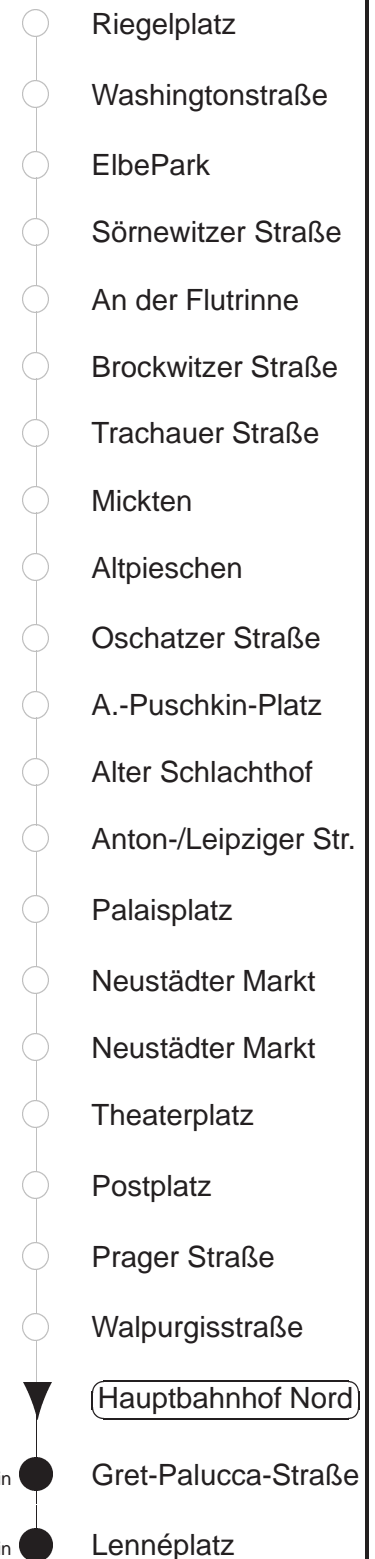

Richtung: **Lennéplatz**

Haltestelle: **Hauptbahnhof Nord**

Stunden	Minuten					
<b>MONTAG bis FREITAG</b>						
4	27*					
5	38*	58*				
6	18*	31*	41*	51*		
7.....18	01*	11*	21*	31*	41*	51*
19	01*	11*	25*	40*	55*	
20.....21	10*	25*	40*	55*		
22	10*	25*	57*			
23	27*	57*				
0	27*					
1.....2	- In dieser(n) Stunde(n) keine Abfahrt(en) -					
3	57*					
<b>SONNABEND</b>						
4	27*					
5.....7	- In dieser(n) Stunde(n) keine Abfahrt(en) -					
8	26*	40*	55*			
9.....21	10*	25*	40*	55*		
22	10*	25*	57*			
23	27*	57*				
0	27*					
1.....2	- In dieser(n) Stunde(n) keine Abfahrt(en) -					
3	57*					
<b>SONN- und FEIERTAG</b>						
4	27*					
5.....8	- In dieser(n) Stunde(n) keine Abfahrt(en) -					
9	37*	55*				
10	10*	25*	40*	55*		
11.....12	25*	55*				
13.....20	10*	25*	40*	55*		
21	11*	26*	42*	57*		
22	07*	27*	57*			
23	27*	57*				
0	27*					
1.....2	- In dieser(n) Stunde(n) keine Abfahrt(en) -					
3	57*					

\* = ab Lennéplatz Ersatzverkehr Bus, Straßenbahn verkehrt weiter als Linie 13 Richtung Kaditz