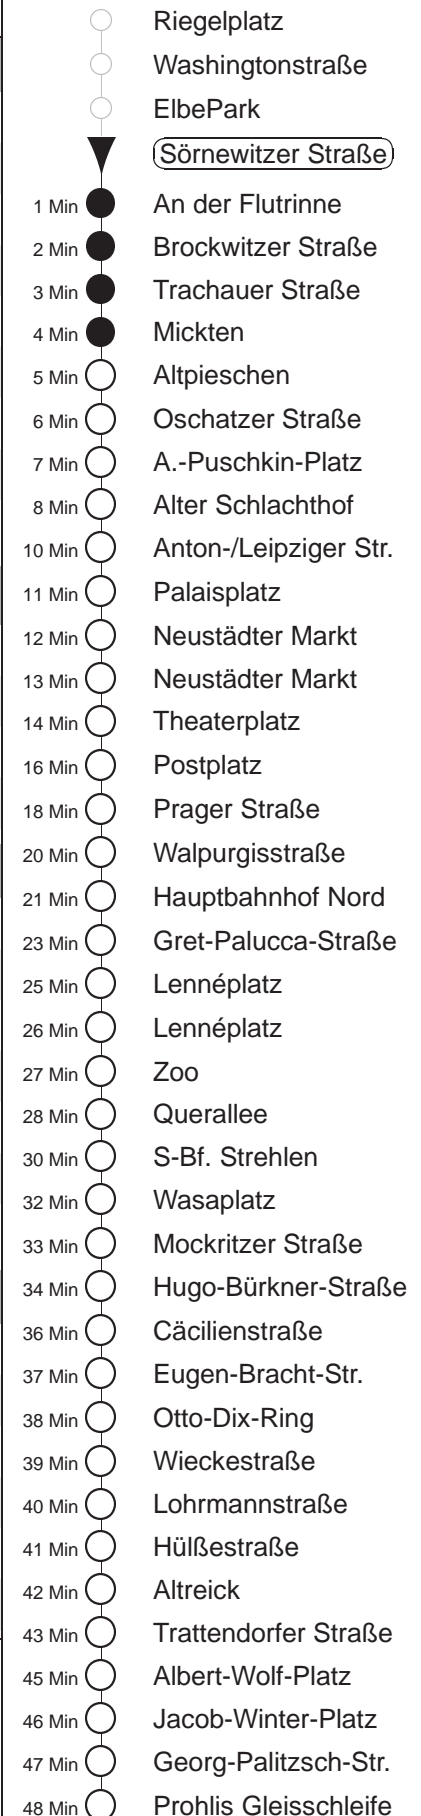

Richtung: **Prohlis** Haltestelle: **Sörnewitzer Straße**

Stunden	Minuten					
MONTAG und FREITAG						
5	17	37	57			
6	17	32	47			
7	02	17	32	47		
8	02	17	32	47	57	
9.....17	07	17	27	37	47	57
18	07	17	27	37	47	
19.....20	02	17	32	47		
21	02	17	32	47T		
22	02					
DIENSTAG, 24.12.24						
8	47					
9.....14	02	17	32	47		
15	02	17	34T	44T		
16	04T					
SONNABEND						
8	47					
9	02	17	32	47	57	
10.....17	07	17	27	37	47	57
18	07	17	32	47		
19.....20	02	17	32	47		
21	02	17	32	45T		
22	02					
SONN- und FEIERTAG						
9	44					
10.....11	02	32				
12	02	32	47			
13.....19	02	17	32	47		
20	02	17	32	48		
21	03	22	47			

T = ab Altpieschen zum Betriebshof Trachenberge