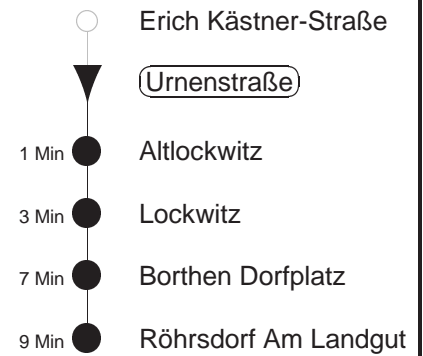

Richtung: **Röhrsdorf Am Landgut**

Haltestelle: **Urnenstraße**

Stunden	Minuten	
<b>MONTAG bis FREITAG</b>		
<b>6...7</b>	22	52
<b>8..10</b>	22	52 <b>L</b>
<b>11</b>	22	52
<b>12</b>	26	
<b>13..18</b>	00	30
<b>19</b>	00	21      51
<b>20</b>	21	51
<b>SONNABEND</b>		
<b>8..20</b>	51	
<b>SONN- und FEIERTAG</b>		
<b>8..20</b>	51	

**L** = bis Lockwitz