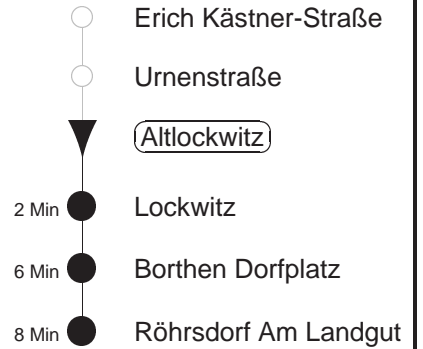

Richtung: Röhrsdorf		Haltestelle: Altlockwitz	
Stunden	Minuten		
MONTAG, DONNERSTAG und FREITAG			
4	55T L		
5	21T	54T	
6.....7	23	53	
8.....10	23	53 L	
11	23	53	
12	27		
13.....18	01	31	
19	01	22	52
20	22	52	
21	23T	23T	52T L
22	23T	53T	
23.....0	23T L	53T	
DIENSTAG, 31.12.24			
4	53T L		
5.....6	23T L	53T	
7	23T L	55T	
8.....20	52		
SONNABEND			
4	53T L		
5.....6	23T L	53T	
7	23T L	55T	
8.....20	52		
21	23T	52T L	
22	23T	53T	
23.....0	23T L	53T	
SONN- und FEIERTAG			
4	53T L		
5.....6	23T L	53T	
7	23T L	55T	
8.....20	52		
21	23T	52T L	
22	23T	53T	
23.....0	23T L	53T	

T = Taxi; nur auf Bestellung spätestens 20 min. vor Abfahrt, Tel. 0351/8571111

L = bis Lockwitz