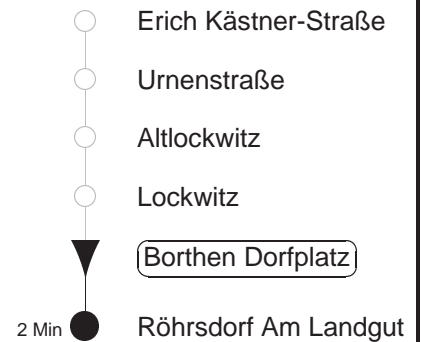

Richtung: **Röhrsdorf**

Haltestelle: **Borthen Dorfplatz**

Stunden	Minuten		
<b>MONTAG, DONNERSTAG und FREITAG</b>			
<b>5</b>	29T	59T	
<b>6.....7</b>	29	59	
<b>8.....10</b>	29		
<b>11</b>	29	59	
<b>12</b>	33		
<b>13.....18</b>	07	37	
<b>19</b>	07	28	58
<b>20</b>	28	58	
<b>21</b>	30T	30T	
<b>22</b>	30T		
<b>23.....1</b>	00T		
<b>DIENSTAG, 31.12.24</b>			
<b>5.....6</b>	58T		
<b>7</b>	- In dieser(n) Stunde(n) keine Abfahrt(en) -		
<b>8</b>	02T	58	
<b>9.....20</b>	58		
<b>21.....22</b>	28		
<b>23</b>	23		
<b>0</b>	43		
<b>1.....3</b>	27		
<b>SONNABEND</b>			
<b>5.....6</b>	58T		
<b>7</b>	- In dieser(n) Stunde(n) keine Abfahrt(en) -		
<b>8</b>	02T	58	
<b>9.....20</b>	58		
<b>21.....22</b>	30T		
<b>23.....1</b>	00T		
<b>SONN- und FEIERTAG</b>			
<b>5.....6</b>	58T		
<b>7</b>	- In dieser(n) Stunde(n) keine Abfahrt(en) -		
<b>8</b>	02T	58	
<b>9.....20</b>	58		
<b>21.....22</b>	30T		
<b>23.....1</b>	00T		

T = Taxi; nur auf Bestellung spätestens 20 min. vor Abfahrt, Tel. 0351/8571111