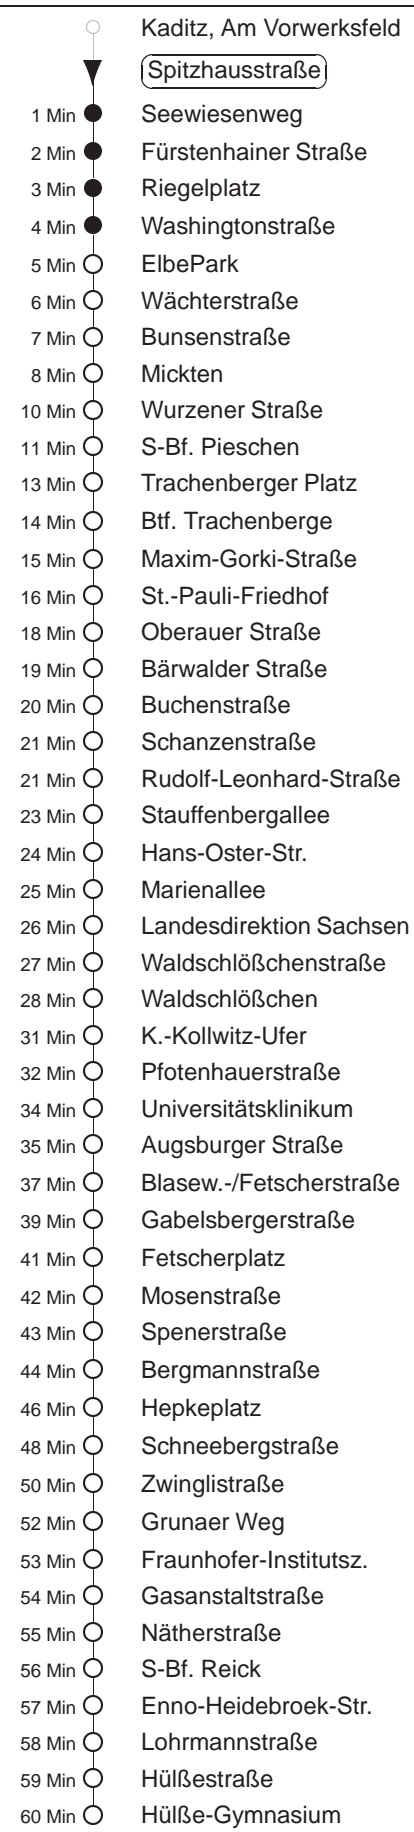

Richtung: **Reick**

Haltestelle: **Spitzhausstraße**

Stunden	Minuten	
MONTAG bis FREITAG		
4	17	47
5	10	27 43
6	00	14 26 35 45 55 [Ⓢ]
7	05	15 ^{Gru} 25 35 [Ⓢ] 45 55 [Ⓢ]
8	05	16 [Ⓢ] 24 34 [Ⓢ] 44 54 [Ⓢ]
9.....13	04	14 [Ⓢ] 24 34 [Ⓢ] 44 54 [Ⓢ]
14	04	14 [Ⓢ] 24 33 [Ⓢ] 45 55 [Ⓢ]
15.....16	05	15 [Ⓢ] 25 35 [Ⓢ] 45 55 [Ⓢ]
17	05	16 [Ⓢ] 24 34 [Ⓢ] 44 54 [Ⓢ]
18	04	14 [Ⓢ] 24 34 ^{Gru} 41 51 [Ⓢ] 59 ^{Gru}
19	05	20 [Ⓢ] 35 50 [Ⓢ]
20	06	21 36 [Ⓢ] 51
21	06 ^{Gru}	21 47
22.....23	16	46
0	19 ^{Gru}	47 [Ⓢ]
SONNABEND		
4	46	
5.....6	16 46	
7	16 46 ^{Gru}	
8	10	34 48
9.....14	03	18 33 48
15	03	18 33 46 [Ⓢ]
16.....17	01	16 [Ⓢ] 31 46 [Ⓢ]
18.....19	06	21 [Ⓢ] 36 51 [Ⓢ]
20	06	21 36 [Ⓢ] 51
21	06 [Ⓢ]	21 47
22	04 ^{Gru}	16 46
23	16 46	
0	19 47 [Ⓢ]	
SONN- und FEIERTAG		
4	46	
5.....7	16 46	
8	16 40	
9	07 36	
10.....19	06	21 [Ⓢ] 36 51 [Ⓢ]
20	06	21 36 [Ⓢ] 53
21	08 ^{Gru}	17 28 [Ⓢ] 46
22.....23	16 46	
0	19 ^{Gru} 47 [Ⓢ]	

Ⓢ = bis Btf. Trachenberge
 Gru = ab Grunaer Weg zum Btf. Gruna
 Ⓢ = bis Striesen, Spenerstraße