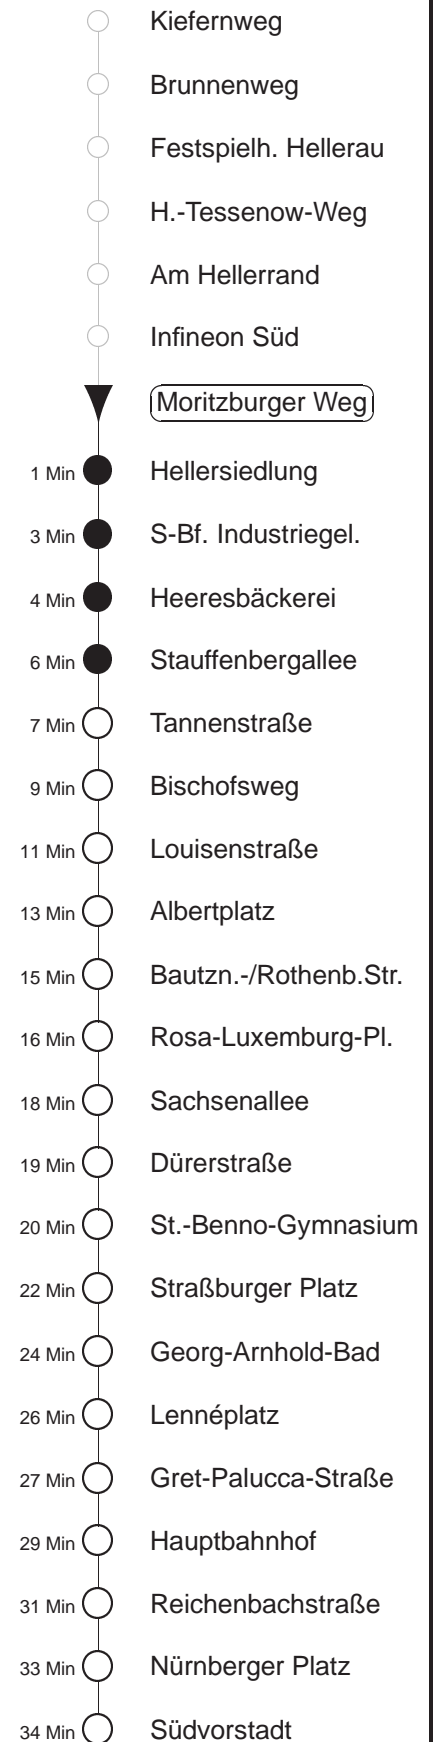

Richtung: **Südvorstadt**

Haltestelle: **Moritzburger Weg**

Stunden	Minuten					
MONTAG bis FREITAG						
5	09	29	49			
6.....18	06	16	26	36	46	56
19	06	21	28Tra	37	52	
20	07	22	37	52		
21	07Tra	22	52			
22	22	47				
23	17	47				
0	17G	33Tra				
SONNABEND						
7	47					
8	17	47				
9.....20	07	22	37	52		
21	07Tra	22	52			
22	22	47				
23	17	47				
0	17	33Tra				
SONN- und FEIERTAG						
12	07	37				
13.....19	07	22	37	52		
20	07	22	37Tra	52		
21	07Tra	22	47			
22.....23	17	47				
0	17G	33Tra				

G = ab Hauptbahnhof zum Btf. Gorbitz
Tra = ab Bischofsweg zum Btf. Trachenberge