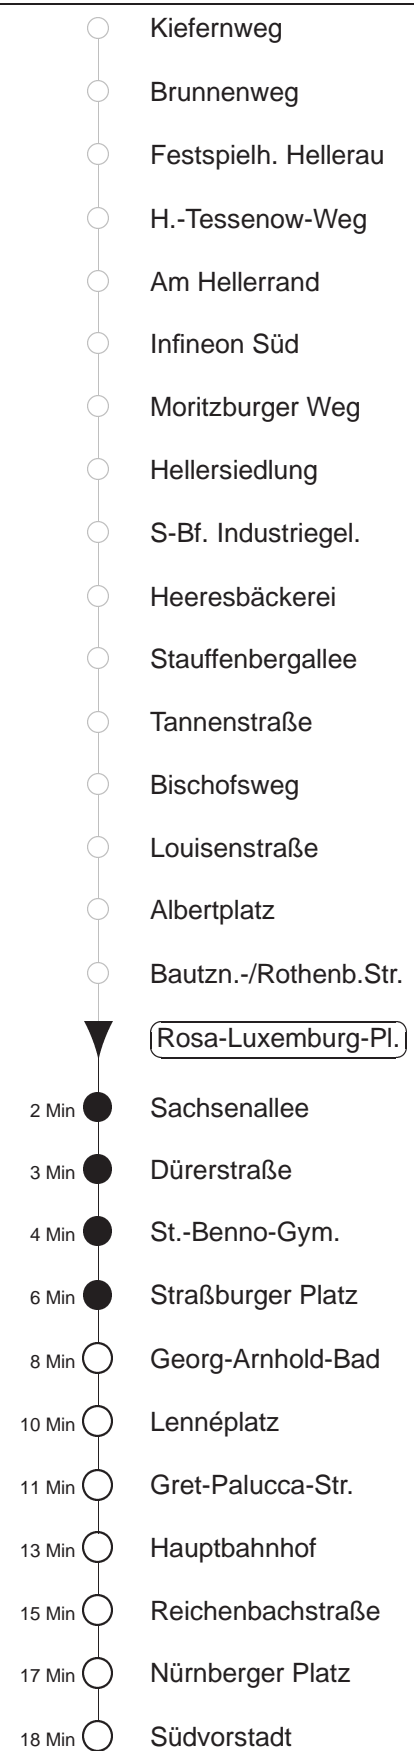

Richtung: **Südvorstadt** Haltestelle: **Rosa-Luxemburg-Pl.**

Stunden	Minuten					
MONTAG bis FREITAG						
5	10	34	54			
6	15	31	41	51		
7.....18	01	11	21	31	41	51
19	03	13	28	43	57	
20	12	27	42	57		
21	12	27	57			
22	32					
23	02	32				
0	02	32G				
SONNABEND						
8	02	32	52			
9	12	28	43	58		
10.....17	13	28	43	58		
18	13	28	43	57		
19.....20	12	27	42	57		
21	12	27	57			
22	32					
23	02	32				
0	02	32G				
SONN- und FEIERTAG						
12	27	42	57			
13.....19	12	27	42	57		
20	12	27	42			
21	11	32				
22.....23	02	32				
0	02	32G				

G = ab Hauptbahnhof Nord wie Li. 7 nach Gorbitz