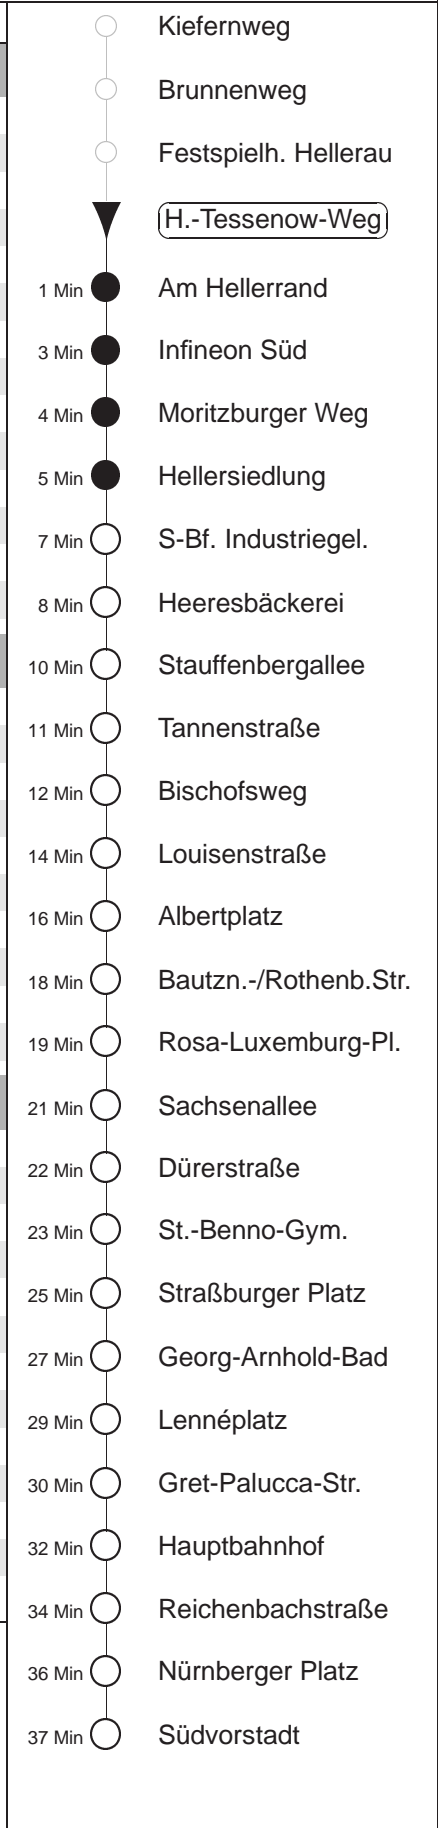

Richtung: **Südvorstadt** Haltestelle: **Heinrich-Tessenow-Weg**

Stunden	Minuten	
MONTAG bis FREITAG		
4	35T	56T
5	15	35 55
6	11	21 31 41 51
7.....17	01	11 21 31 41 51
18	01	11 21 31 43 53
19	00B	08 23 30B 38 53
20	08	23 38 53
21	08	38
22	11	41
23	13	43
0	13G	28B
1	09T	39T◇
2	09T	39◇T
3	09T	33T◇
SONNABEND		
4.....6	03T	33T
7	03T	43
8	13	33 53
9.....20	08	23 38 53
21	08	16B 38
22	11	41
23	13	43
0	13G	28B
1.....2	09T	39T
3	09T	33T
SONN- und FEIERTAG		
4.....7	03T	33T
8	06●	36●
9	06●	38●
10.....11	08●	38●
12	08	38 53
13.....19	08	23 38 53
20	08	23 38B 52
21	13	22B 43
22.....23	13	43
0	13G	28B
1	09T	39T◇
2	09T	39◇T
3	09T	33T◇

B = ab Bischofsweg zum Betriebshof Trachenberge
 G = ab Hauptbahnhof Nord wie Li. 7 nach Gorbitz
 T = Fahrt des Anruflinientaxi 8 (Abfahrt an der Bushst.), Bestellung mind. 20 min. vor Abfahrt, Tel. 0351/857-1111, an Hst. Infineon Nord Anschluss zu Linie 7
 ● = bis Infineon Süd, Richtung Zentrum bitte in Linie 7 umsteigen
 ◇ = verkehrt nur in den Nächten vor Samstag, vor Sonntag und vor Feiertag