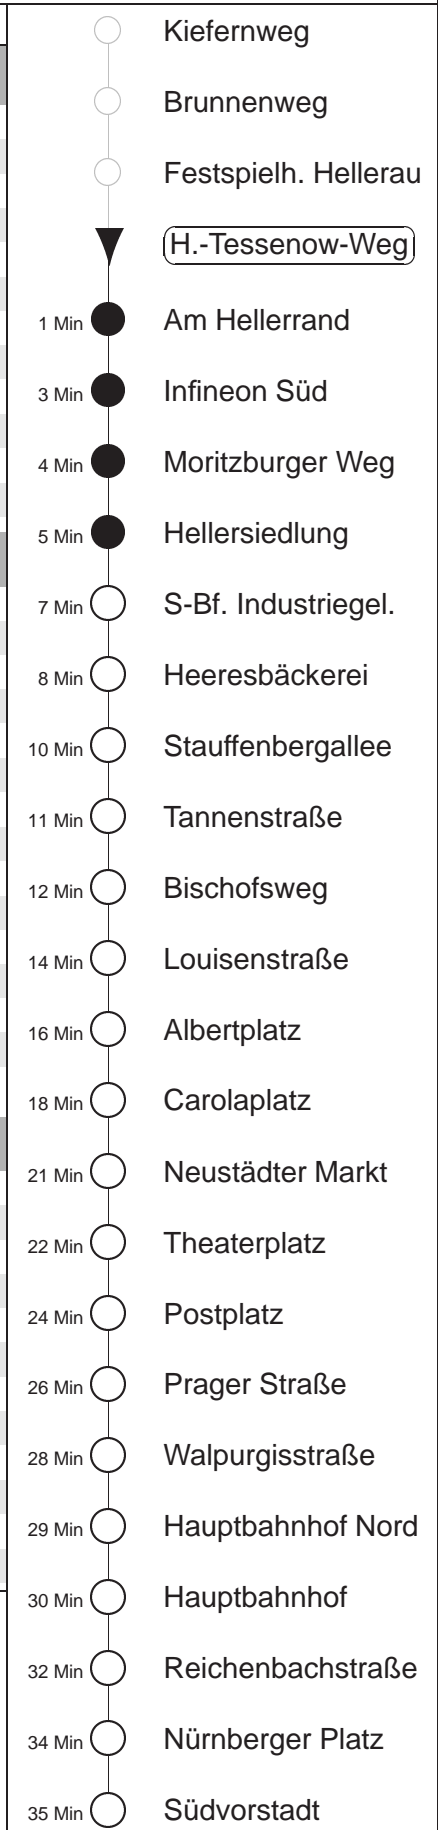

Richtung: **Südvorstadt** Haltestelle: **Heinrich-Tessenow-Weg**

Stunden	Minuten	
MONTAG bis FREITAG (Ferien 20.06. - 02.08.24)		
4	35T	56T
5	15	35 54
6.....18	08	23 38 53
19	07	22 37 52
20	07	22 30B 37TR 52
21	03B	22 52
22	30	
23	00	30
0	00	30TR
1	11T	41◇T
2	11T	41T◇
3	11T	35◇T
SONNABEND		
4.....6	05T	35T
7	05T	35T 59
8	29	52
9	07	22 37 52
10	07	23 38 53
11.....17	08	23 38 53
18	08	23 37 52
19	07	22 37 52
20	07	22 30B 37TR 52
21	03B	22 52
22	30	
23	00	30
0	00	30TR
1.....2	11T	41T
3	11T	35T
SONN- und FEIERTAG		
4.....7	05T	35T
8.....9	07●	37●
10.....11	08●	38●
12	07	37
13.....19	07	22 37 52
20	07	22 33B 52
21	30	
22.....23	00	30
0	00	30G
1	11T	41◇T
2	11T	41T◇
3	11T	35◇T

B = ab Bischofsweg zum Betriebshof Trachenberge
 G = ab Hauptbahnhof Nord wie Li. 7 nach Gorbitz
 T = Fahrt des Anruflinientaxi 8 (Abfahrt an der Bushst.), Bestellung mind. 20 min.
 vor Abfahrt, Tel. 0351/857-1111, an Hst. Infineon Nord Anschluss zu Linie 7
 TR = ab Hauptbahnhof Nord zum Betriebshof Trachenberge
 ● = bis Infineon Süd, Richtung Zentrum bitte in Linie 7 umsteigen
 ◇ = verkehrt nur in den Nächten vor Samstag, vor Sonntag und vor Feiertag