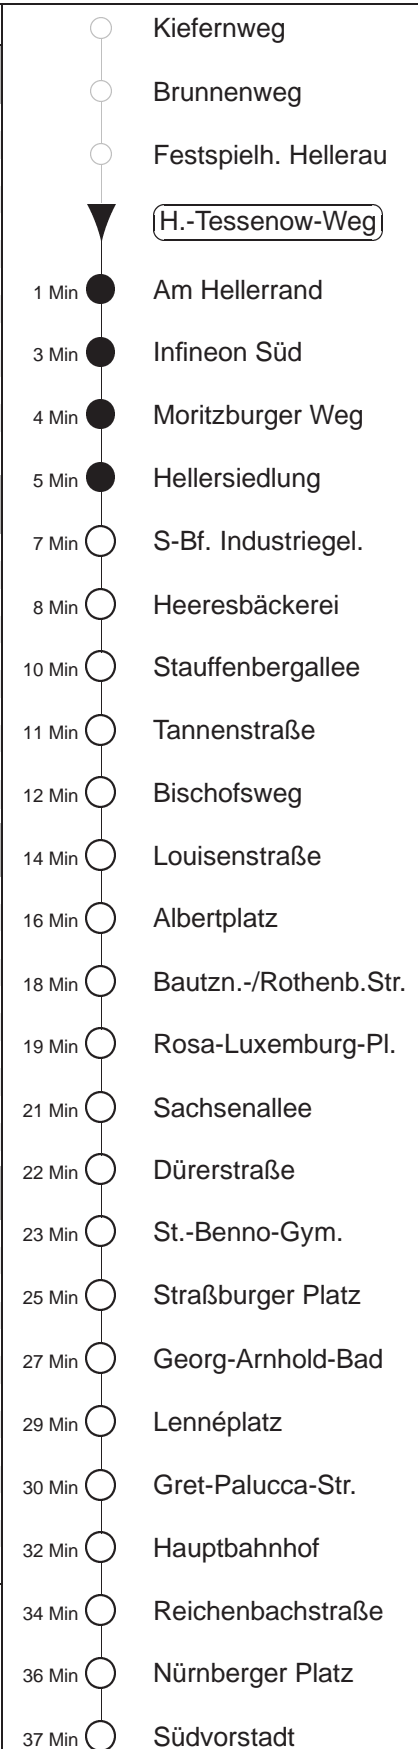

Richtung: **Südvorstadt** Haltestelle: **Heinrich-Tessenow-Weg**

Stunden	Minuten			
MONTAG, DONNERSTAG und FREITAG				
4	35T	56T		
5	15	35	53	
6.....8	08	23	38	53
9.....17	13	28	43	58
18	13	28	43	53
19.....20	08	23	38	53
21	08	23B	38	
22	11	41		
23	13	43		
0	13G	28B		
1	09T	39T	◇	
2	09T	39	◇T	
3	09T	33T	◇	
DIENSTAG, 31.12.24				
4.....6	03T	33T		
7	03T	33T	43	
8	13	33	53	
9.....22	08	23	38	53
23	08	23	38	53
0	38	53	38	
1	08	27	41B	57
2	11B	27	57	
3	30B			
4	00B			
SONNABEND				
4.....6	03T	33T		
7	03T	33T	43	
8	13	33	53	
9.....20	08	23	38	53
21	08	16B	38	
22	11	41		
23	13	43		
0	13G	28B		
1.....2	09T	39T		
3	09T	33T		
SONN- und FEIERTAG				
4.....7	03T	33T		
8	06	36		
9	06	38		
10.....11	08	38		
12	08	38	53	
13.....19	08	23	38	53
20	08	23	38B	52
21	13	22B	43	
22.....23	13	43		
0	13G	28B		
1	09T	39T	◇	
2	09T	39	◇T	
3	09T	33T	◇	

3 = ab Albertplatz weiter als Li. 3 Richtung Postplatz - Plauen
B = ab Bischofsweg zum Betriebshof Trachenberge
G = ab Hauptbahnhof wie Li. 7 nach Gorbitz
T = Fahrt des Anruflinientaxi 8 (Abfahrt an der Bushst.), Bestellung mind. 20 min. vor Abfahrt, Tel. 0351/857-1111, an Hst. Infineon Nord Anschluss zu Linie 7
● = bis Infineon Süd, Richtung Zentrum bitte in Linie 7 umsteigen
◇ = verkehrt nur in den Nächten vor Samstag, vor Sonntag und vor Feiertag