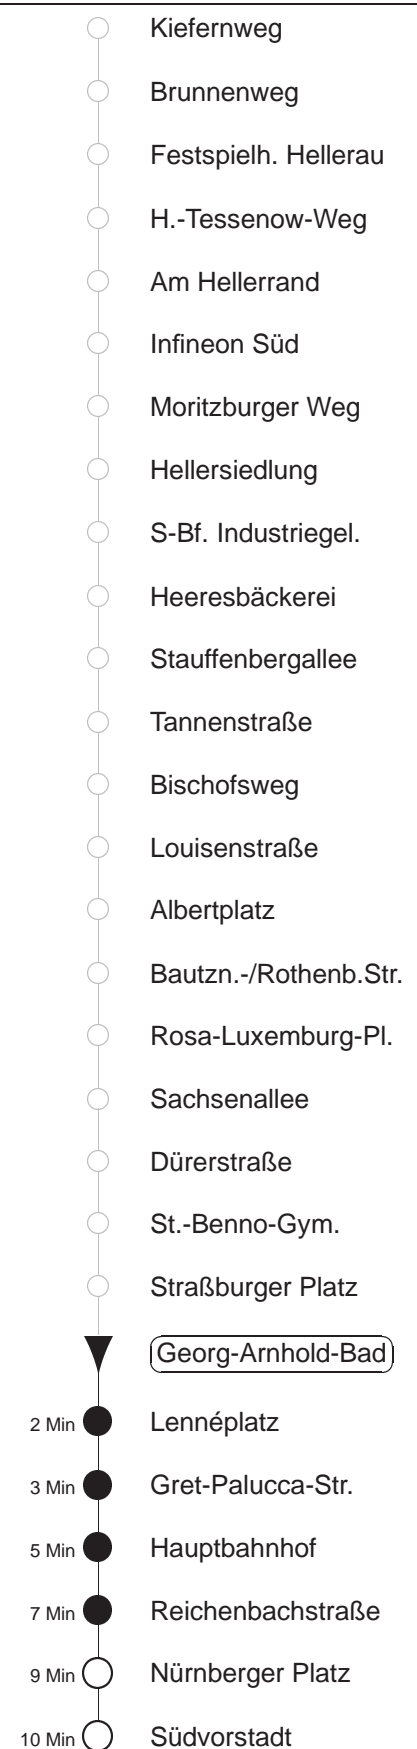

Richtung: **Südvorstadt**

Haltestelle: **Georg-Arnhold-Bad**

| Stunden | Minuten | | |
|---------------------------|---------|-----|-------|
| MONTAG und FREITAG | | | |
| 5 | 17 | 41 | |
| 6 | 01 | 20 | 35 50 |
| 7.....8 | 05 | 20 | 35 50 |
| 9 | 05 | 20 | 41 56 |
| 10.....18 | 11 | 26 | 41 56 |
| 19 | 10 | 20 | 35 50 |
| 20 | 04 | 19 | 34 49 |
| 21 | 04 | 19 | 34 |
| 22 | 04 | 39 | |
| 23 | 09 | 39 | |
| 0 | 09 | 39G | |
| DIENSTAG, 24.12.24 | | | |
| 8 | 09 | 39 | 59 |
| 9 | 19 | 35 | 50 |
| 10.....14 | 05 | 20 | 35 50 |
| 15 | 05 | 20 | 35 47 |
| 16 | 17G | | |
| SONNABEND | | | |
| 8 | 09 | 39 | 59 |
| 9 | 19 | 35 | 50 |
| 10.....18 | 05 | 20 | 35 50 |
| 19.....20 | 04 | 19 | 34 49 |
| 21 | 04 | 19 | 34 |
| 22 | 04 | 39 | |
| 23 | 09 | 39 | |
| 0 | 09 | 39G | |
| SONN- und FEIERTAG | | | |
| 12 | 34 | 49 | |
| 13.....20 | 04 | 19 | 34 49 |
| 21 | 18 | 39 | |
| 22.....23 | 09 | 39 | |
| 0 | 09 | 39G | |

G = ab Hauptbahnhof Nord wie Li. 7 nach Gorbitz