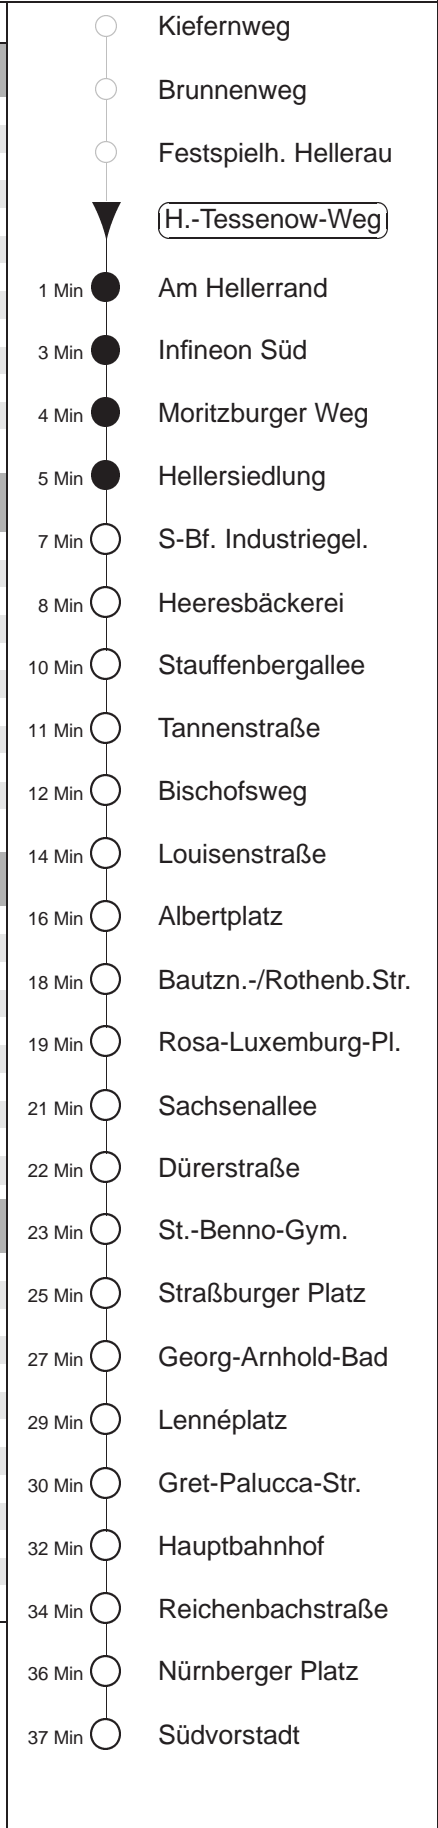

Richtung: **Südvorstadt** Haltestelle: **Heinrich-Tessenow-Weg**

Stunden	Minuten				
MONTAG und FREITAG					
4	35T	56T			
5	15	35	53		
6.....8	08	23	38	53	
9.....17	13	28	43	58	
18	13	28	43	53	
19.....20	08	23	38	53	
21	08	23B	38		
22	11	41			
23	13	43			
0	13G	28B			
1	09T	39T			
2	09T	39T			
3	09T	33T			
DIENSTAG, 24.12.24					
4.....6	03T	33T			
7	03T	33T	43		
8	13	33	53		
9.....14	08	23	38	53	
15	08	21	31B	41B	51G
16.....19	05	35			
20	05	36			
21.....23	06	36			
0	06	36B			
1.....2	09T	39T			
3	09T	33T			
SONNABEND					
4.....6	03T	33T			
7	03T	33T	43		
8	13	33	53		
9.....20	08	23	38	53	
21	08	16B	38		
22	11	41			
23	13	43			
0	13G	28B			
1.....2	09T	39T			
3	09T	33T			
SONN- und FEIERTAG					
4.....7	03T	33T			
8	06	36			
9	06	38			
10.....11	08	38			
12	08	38	53		
13.....19	08	23	38	53	
20	08	23	38B	52	
21	13	22B	43		
22.....23	13	43			
0	13G	28B			
1	09T	39T			
2	09T	39T			
3	09T	33T			

B = ab Bischofsweg zum Betriebshof Trachenberge
 G = ab Hauptbahnhof Nord wie Li. 7 nach Gorbitz
 T = Fahrt des Anruflinientaxi 8 (Abfahrt an der Bushst.), Bestellung mind. 20 min.
 vor Abfahrt, Tel. 0351/857-1111, an Hst. Infineon Nord Anschluss zu Linie 7
 ● = bis Infineon Süd, Richtung Zentrum bitte in Linie 7 umsteigen
 ◇ = verkehrt nur in den Nächten vor Samstag, vor Sonntag und vor Feiertag