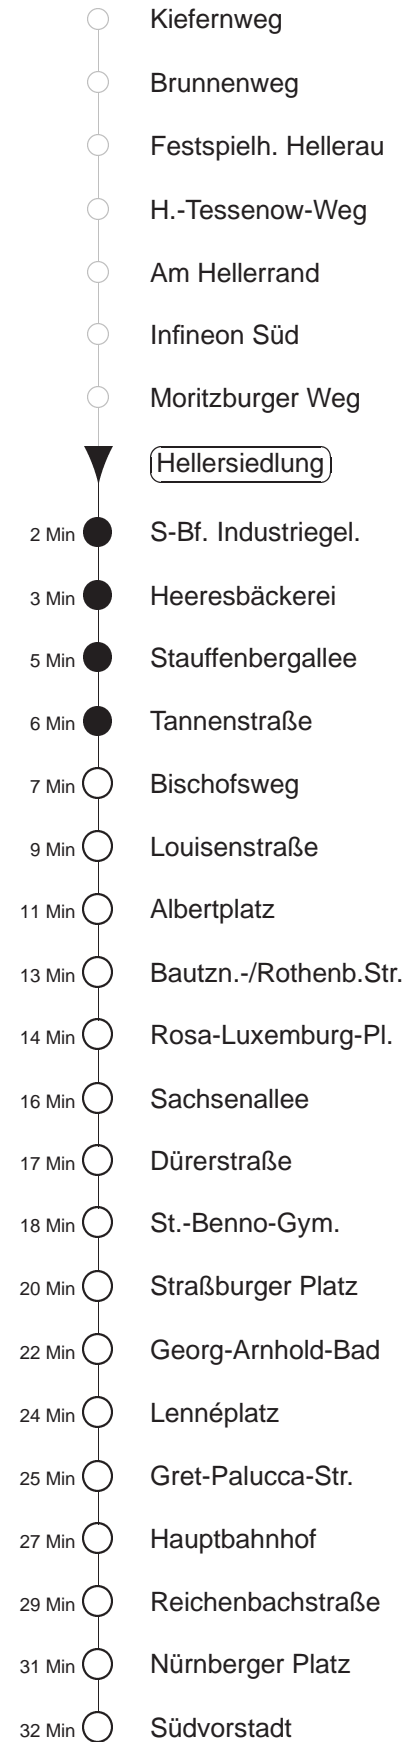

Richtung: Südvorstadt		Haltestelle: Hellersiedlung			
Stunden	Minuten				
MONTAG und FREITAG					
4	56				
5	20	40	58		
6.....8	13	28	43	58	
9	18	33	48		
10.....17	03	18	33	48	
18	03	18	33	48	58
19.....20	13	28	43	58	
21	13	28B	43		
22.....23	18	48			
0	18G	33B			
DIENSTAG, 24.12.24					
7	48				
8	18	38	58		
9.....14	13	28	43	58	
15	13	26	36B	46B	56G
16.....23	- In dieser(n) Stunde(n) keine Abfahrt(en) -				
0	41B				
SONNABEND					
7	48				
8	18	38	58		
9.....20	13	28	43	58	
21	13	21B	43		
22.....23	18	48			
0	18G	33B			
SONN- und FEIERTAG					
12	13	43	58		
13.....19	13	28	43	58	
20	13	28	43B	57	
21	18	27B	48		
22.....23	18	48			
0	18G	33B			

B = ab Bischofsweg zum Betriebshof Trachenberge
G = ab Hauptbahnhof Nord wie Li. 7 nach Gorbitz