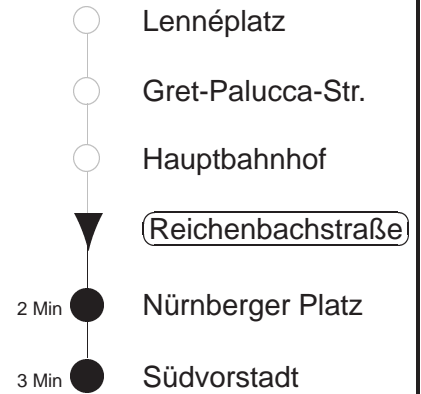

Richtung: **Südvorstadt** Haltestelle: **Reichenbachstraße**

Stunden	Minuten
MONTAG bis FREITAG	
4	30
5	00
6.....23	- In dieser(n) Stunde(n) keine Abfahrt(en) -
0	30◇
1.....2	00 30◇
3	00
SONNABEND	
4	30
5.....7	00 30
8.....23	- In dieser(n) Stunde(n) keine Abfahrt(en) -
0	30
1.....2	00 30
3	00
SONN- und FEIERTAG	
4	30
5.....8	00 30
9	00
10	39
11	09 39
12	09
13.....0	- In dieser(n) Stunde(n) keine Abfahrt(en) -
1.....3	00

◇ = verkehrt nur in den Nächten vor Samstag, vor Sonntag und vor Feiertag