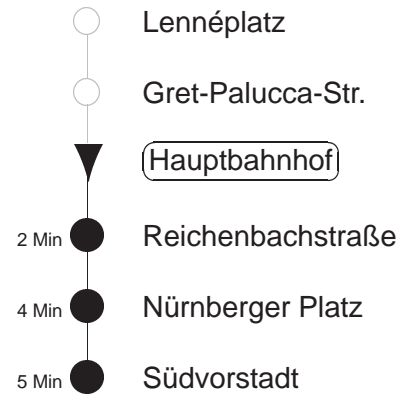

Bau Lennéplatz_
gültig ab 14.10.24

Trachenberger Str. 40 · 01129 Dresden
Service: 0351 857-1011 · www.dvb.de

Richtung: **Südvorstadt**

Haltestelle: **Hauptbahnhof**

Stunden	Minuten	
MONTAG bis FREITAG		
4	29	59
5.....23	- In dieser(n) Stunde(n) keine Abfahrt(en) -	
0.....2	29◇	59
SONNABEND		
4.....6	29	59
7	29	
8.....23	- In dieser(n) Stunde(n) keine Abfahrt(en) -	
0.....2	29	59
SONN- und FEIERTAG		
4.....8	29	59
9	- In dieser(n) Stunde(n) keine Abfahrt(en) -	
10	38	
11	08	38
12	08	
13.....23	- In dieser(n) Stunde(n) keine Abfahrt(en) -	
0.....2	59	

◇ = verkehrt nur in den Nächten vor Samstag, vor Sonntag und vor Feiertag