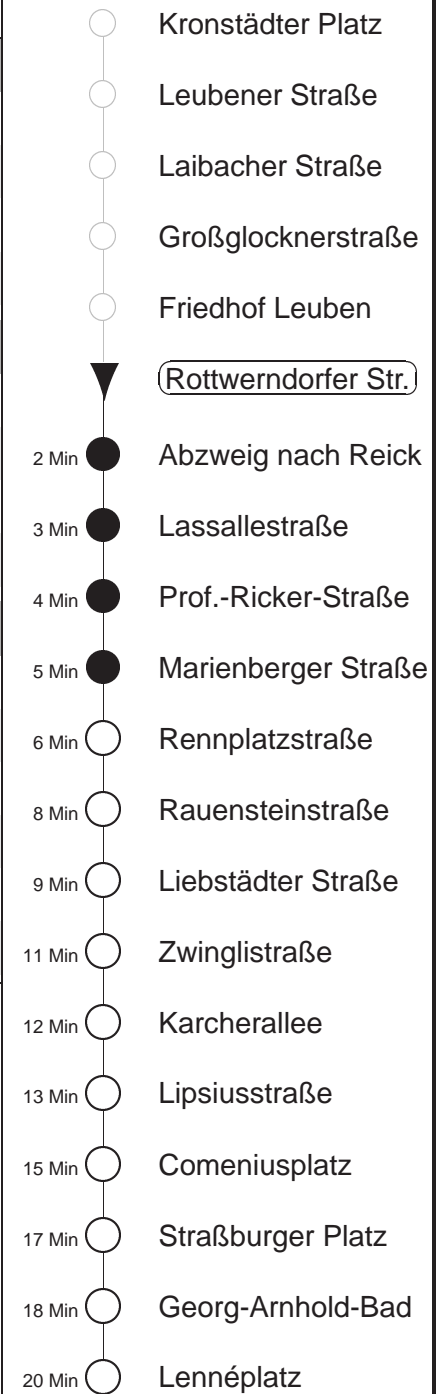

Richtung: **Straßburger Platz** Haltestelle: **Rottwerndorfer Straße**

Stunden	Minuten			
MONTAG bis FREITAG				
5	06*	26*	46*	
6.....21	06*	21*	36*	51*
22	06*	13*	29 ^R	45*
23	13 ^R			
SONNABEND				
8	11*	36*	51*	
9.....21	06*	21*	36*	51*
22	06*	13*	29 ^R	45*
23	13 ^R			
SONN- und FEIERTAG				
9	11*	36*	51*	
10.....19	06*	21*	36*	51*
20	06*	21*	36*	54* 58 ^R
21	14*	30*	44*	
22	08G	14*	44*	
23	01 ^R			

* = ab Straßburger Platz zum Lennéplatz, dort Weiterfahrt als Linie 11 Richtung Hauptbahnhof
 G = ab Lennéplatz über Hauptbahnhof zum Betriebshof Gorbitz
 R = ab Abzweig nach Reick zum Betriebshof Reick