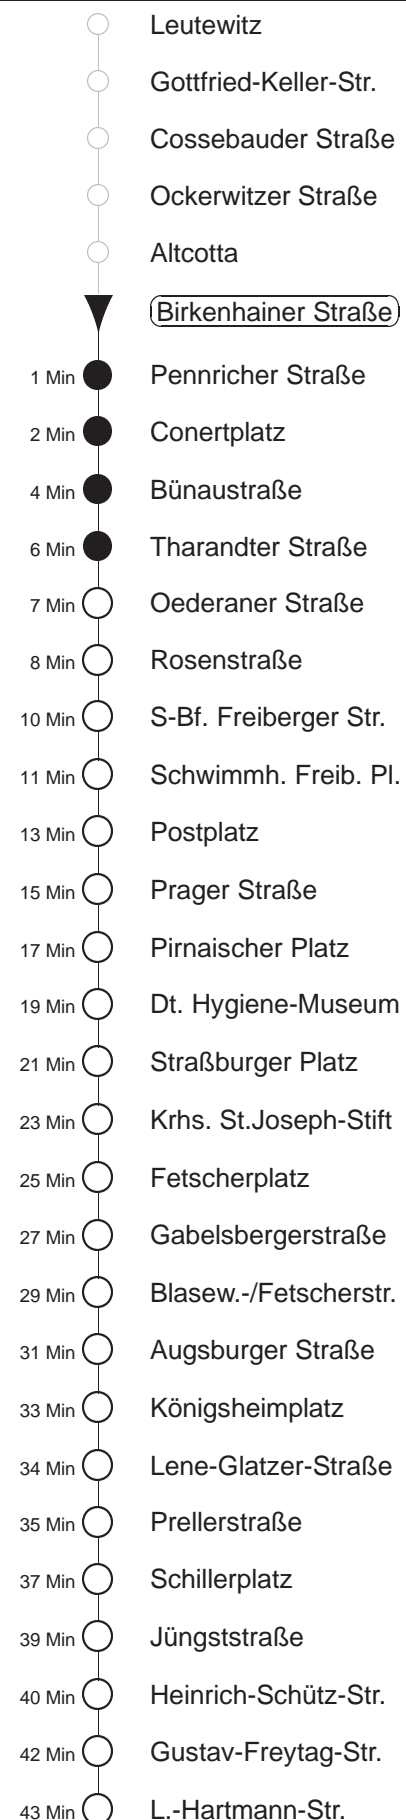

Richtung: <b>Striesen</b>		Haltestelle: <b>Birkenhainer Straße</b>	
Stunden	Minuten		
<b>MONTAG, DONNERSTAG und FREITAG</b>			
4	29	58	
5	21	41	
6	01	17	32 47
7.....8	02	17	32 47
9	02	11	26 41 56
10.....17	11	26	41 56
18	11	26	41 52
19.....21	02	17	32 47
22	02	29	59
23	29	59	
0	29		
1.....3	10◊ <sup>6</sup>	40 <sup>6</sup>	
<b>DIENSTAG, 31.12.24</b>			
3	59		
4.....6	29	59	
7	29	58	
8	28	47	
9.....19	02	17	32 47
20	02	17	32 51
21.....22	11	21	41 51
23	11	21 <sup>F</sup>	36 <sup>P</sup>
0	31	51	
1	02	28	58
2	28	58	
3	29		
<b>SONNABEND</b>			
3	59		
4.....6	29	59	
7	29	58	
8	28	47	
9	02	15	30 45
10.....17	00	15	30 45
18	00	15	30 47
19.....21	02	17	32 47
22	02	29	59
23	29	59	
0	29		
1.....3	10 <sup>6</sup>	40 <sup>6</sup>	
<b>SONN- und FEIERTAG</b>			
3	59		
4.....7	29	59	
8	29	58	
9	28	47	
10.....19	02	17	32 47
20	02	17	32 48
21	03	29	59
22.....23	29	59	
0	29		
1.....3	10◊ <sup>6</sup>	40 <sup>6</sup>	

F = bis Fetscherplatz  
P = bis Postplatz  
<sup>6</sup> = ab Tharandter Straße weiter als Linie 6  
◊ = verkehrt nur in den Nächten vor Samstag, vor Sonntag und vor Feiertag