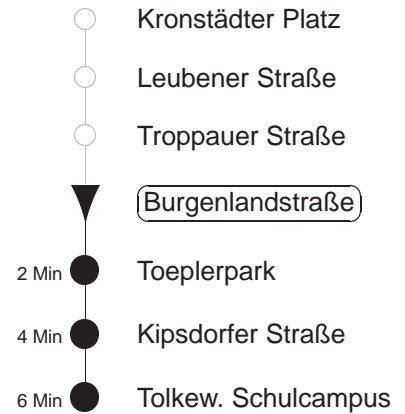

Richtung: **Tolkewitz, Schulcampus** Haltestelle: **Burgenlandstraße**

Stunden	Minuten				
<b>MONTAG, DONNERSTAG und FREITAG</b>					
<b>3</b>	41				
<b>4</b>	11	25	38	59	
<b>5</b>	09	17	32	42	52
<b>6</b>	02	12	23	33	43 53
<b>7</b>	03	13	23	33	41 49 59
<b>8.....18</b>	09	19	29	39	49 59
<b>19</b>	09	20	30	40	50
<b>20.....21</b>	00	10	20	30	40 50
<b>22</b>	01	11	21	31	41 51
<b>23</b>	01	11	31	41	
<b>0</b>	01	11	31	39	
<b>1</b>	01	09	39	◇	
<b>2.....3</b>	09	39	◇		
<b>DIENSTAG, 31.12.24</b>					
<b>4</b>	11	41			
<b>5.....6</b>	01	11	31	41	
<b>7</b>	01	11	31	39	
<b>8</b>	01	09	22	37	52
<b>9</b>	07	22	37	47	57
<b>10.....17</b>	07	17	27	37	47 57
<b>18</b>	07	17	30	40	50
<b>19.....22</b>	00	10	20	30	40 50
<b>23</b>	00	10	20	30	40
<b>0</b>	26	34	41	48	58
<b>1</b>	08	18	32	42	
<b>2.....3</b>	02	12	32	42	
<b>4</b>	02				
<b>SONNABEND</b>					
<b>4</b>	11	41			
<b>5.....6</b>	01	11	31	41	
<b>7</b>	01	11	31	39	
<b>8</b>	01	09	22	37	52
<b>9</b>	07	22	37	47	57
<b>10.....17</b>	07	17	27	37	47 57
<b>18</b>	07	17	30	40	50
<b>19.....21</b>	00	10	20	30	40 50
<b>22</b>	01	11	21	31	41 51
<b>23</b>	01	11	31	41	
<b>0</b>	01	11	31	39	
<b>1</b>	01	09	39		
<b>2.....3</b>	09	39			
<b>SONN- und FEIERTAG</b>					
<b>4</b>	11	41			
<b>5.....7</b>	01	11	31	41	
<b>8</b>	01	11	31	39	
<b>9</b>	01	09	22	37	52
<b>10</b>	07	20	30	40	50
<b>11.....20</b>	00	10	20	30	40 50
<b>21</b>	01	11	21	31	41
<b>22.....23</b>	01	11	31	41	
<b>0</b>	01	11	31	39	
<b>1</b>	01	09	39	◇	
<b>2.....3</b>	09	39	◇		

◇ = verkehrt nur in den Nächten vor Samstag, vor Sonntag und vor Feiertag