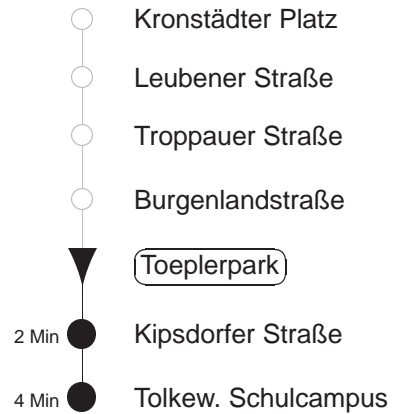

EV4/6

Weihnachtsfahrplan
gültig ab 21.12.24

Trachenberger Str. 40 · 01129 Dresden
Service: 0351 857-1011 · www.dvb.de

Richtung: **Tolkewitz, Schulcampus**

Haltestelle: **Toeplerpark**

Stunden	Minuten					
MONTAG und FREITAG						
3	43					
4	13	27	40			
5	01	11	19	34	44	54
6	04	14	25	35	45	55
7	05	15	25	35	43	51
8.....18	01	11	21	31	41	51
19	01	11	22	32	42	52
20.....21	02	12	22	32	42	52
22	03	13	23	33	43	53
23	03	13	33	43		
0	03	13	33	41		
1	03	11	41			
2.....3	11	41				
DIENSTAG, 24.12.24						
4	13	43				
5.....6	03	13	33	43		
7	03	13	33	41		
8	03	11	24	39	54	
9	09	24	39	49	59	
10.....14	09	19	29	39	49	59
15	09	23	38	53		
16.....18	08	23	38	53		
19	08	33	43			
20.....23	03	13	33	43		
0	03	13	33	41		
1	03	11				
2.....3	11					
SONNABEND						
4	13	43				
5.....6	03	13	33	43		
7	03	13	33	41		
8	03	11	24	39	54	
9	09	24	39	49	59	
10.....17	09	19	29	39	49	59
18	09	19	32	42	52	
19.....21	02	12	22	32	42	52
22	03	13	23	33	43	53
23	03	13	33	43		
0	03	13	33	41		
1	03	11	41			
2.....3	11	41				
SONN- und FEIERTAG						
4	13	43				
5.....7	03	13	33	43		
8	03	13	33	41		
9	03	11	24	39	54	
10	09	22	32	42	52	
11.....20	02	12	22	32	42	52
21	03	13	23	33	43	
22.....23	03	13	33	43		
0	03	13	33	41		
1	03	11	41			
2.....3	11	41				

◇ = verkehrt nur in den Nächten vor Samstag, vor Sonntag und vor Feiertag