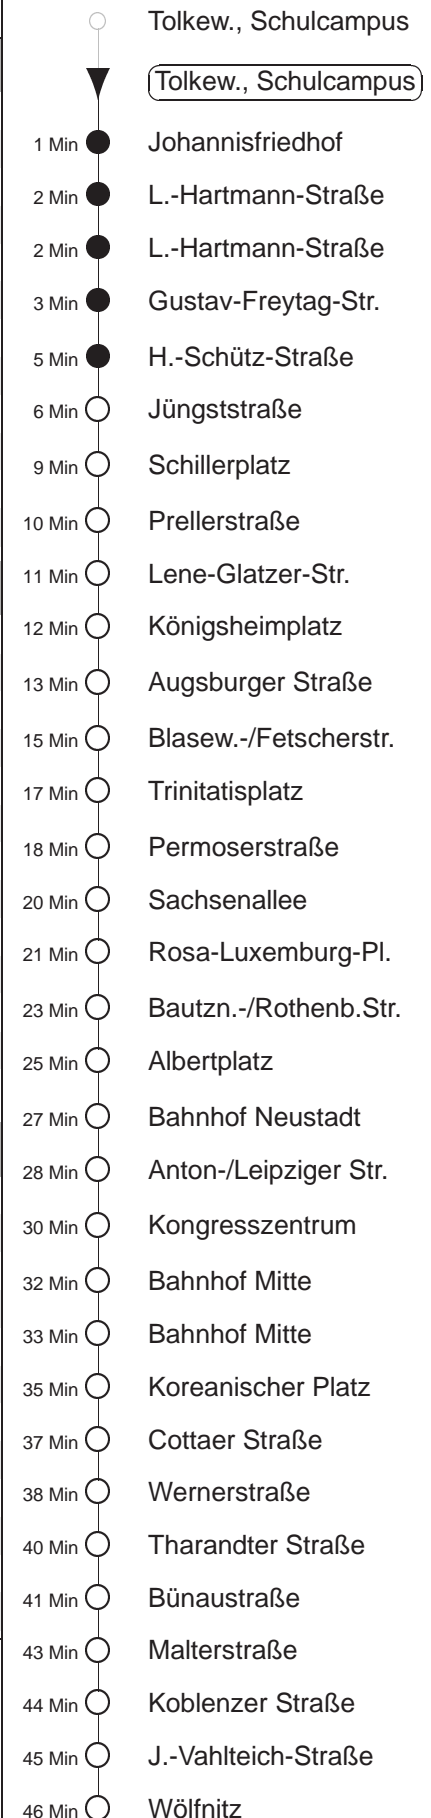

Richtung: **Wölfnitz** Haltestelle: **Tolkewitz, Schulcampus**

Stunden	Minuten	
<b>MONTAG bis FREITAG</b>		
<b>4</b>	19	48
<b>5</b>	11	31 51
<b>6.....16</b>	08	18 28 38 48 58
<b>17</b>	08	18 28 38 48 58G
<b>18</b>	08	18G 28 38 48G 59
<b>19.....20</b>	14	29 44 59
<b>21</b>	14	29G 44 59G
<b>22</b>	19	34Tr 49
<b>23</b>	19	49
<b>0</b>	19G	47◊□
<b>1.....2</b>	17□	47◊□
<b>3</b>	17□	47Tr
<b>SONNABEND</b>		
<b>4</b>	19	19 49
<b>5.....6</b>	19	49
<b>7</b>	19	46
<b>8</b>	16	44 59
<b>9.....15</b>	14	29 44 59
<b>16</b>	14	29 44 59G
<b>17.....20</b>	14	29 44 59
<b>21</b>	14	29G 44 59G
<b>22</b>	19	34Tr 49
<b>23</b>	19	49
<b>0</b>	19G	47□
<b>1.....2</b>	17□	47□
<b>3</b>	17□	47Tr
<b>SONN- und FEIERTAG</b>		
<b>4</b>	19	19 49
<b>5.....7</b>	19	49
<b>8</b>	19	46
<b>9</b>	16	44 59N
<b>10.....11</b>	14	29N 44 59N
<b>12.....19</b>	14	29 44 59
<b>20</b>	14	29G 46
<b>21</b>	01G	19 35Tr 49
<b>22.....23</b>	19	49
<b>0</b>	19G	47◊□
<b>1.....2</b>	17□	47◊□
<b>3</b>	17□	47Tr

Tr = ab Bf. Neustadt zum Betriebshof Trachenberge  
 G = ab J.-Vahlteich-Straße nach Gorbitz  
 N = bis Bf. Neustadt  
 □ = ab Tharandter Straße weiter als Linie 12 nach Leutewitz  
 ◊ = verkehrt nur in den Nächten vor Samstag, vor Sonntag und vor Feiertag