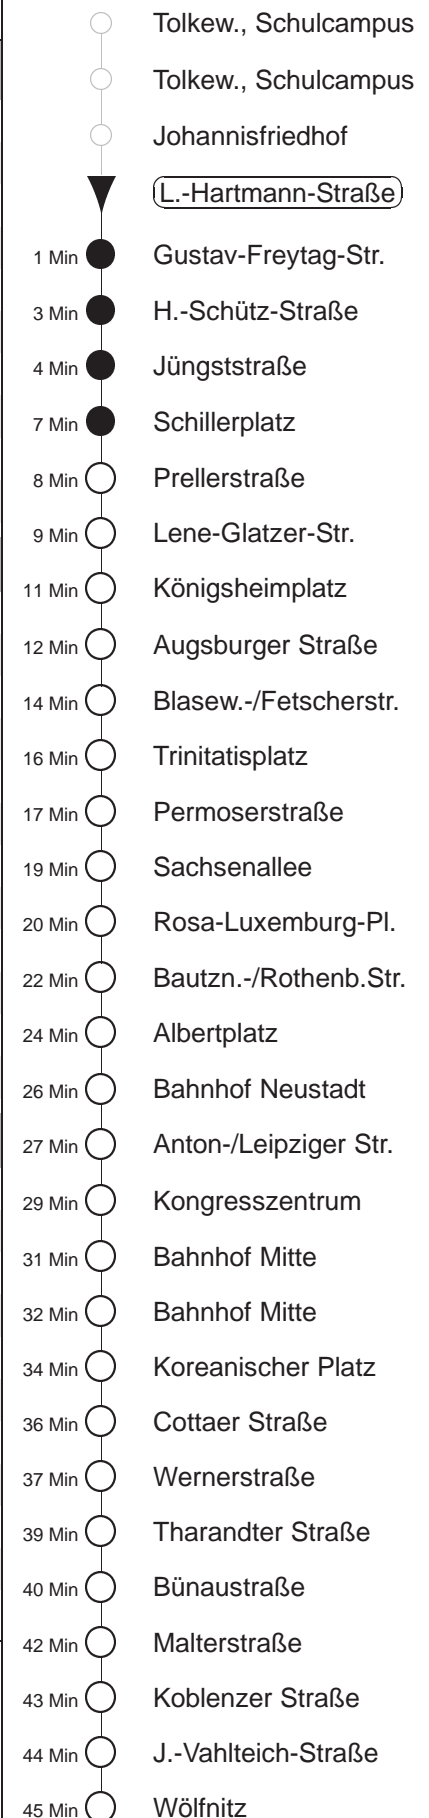

Richtung: **Wölfnitz** Haltestelle: **Ludwig-Hartmann-Straße**

| Stunden | Minuten | | | | |
|---|---------|------|-----|------|----|
| MONTAG bis FREITAG (Ferien, 20.06. bis 02.08.24) | | | | | |
| 4 | 21 | 49 | | | |
| 5 | 13 | 33 | 50 | | |
| 6.....18 | 05 | 20 | 35 | 50 | |
| 19 | 05 | 17 | 32 | 47 | |
| 20.....21 | 02 | 17 | 32 | 47 | |
| 22 | 02 | 11Tr | 21 | 51 | |
| 23 | 21 | 51 | | | |
| 0 | 21 | 49◊□ | | | |
| 1.....2 | 19□ | 49◊□ | | | |
| 3 | 19□ | 49Tr | | | |
| SONNABEND | | | | | |
| 4 | 21 | 21 | 51 | | |
| 5.....6 | 21 | 51 | | | |
| 7 | 21 | 49 | | | |
| 8 | 19 | 47 | | | |
| 9.....17 | 05 | 20 | 35 | 50 | |
| 18 | 05 | 20 | 35 | 47 | |
| 19.....21 | 02 | 17 | 32 | 47 | |
| 22 | 02 | 11Tr | 21 | 51 | |
| 23 | 21 | 51 | | | |
| 0 | 08Tr | 21 | 49□ | | |
| 1.....2 | 19□ | 49□ | | | |
| 3 | 19□ | 49Tr | | | |
| SONN- und FEIERTAG | | | | | |
| 4 | 21 | 21 | 51 | | |
| 5.....7 | 21 | 51 | | | |
| 8 | 21 | 49 | | | |
| 9 | 19 | 47 | | | |
| 10.....11 | 02N | 17 | 32N | 47 | |
| 12.....20 | 02 | 17 | 32 | 47 | |
| 21 | 02 | 11Tr | 21 | 41Tr | 51 |
| 22.....23 | 21 | 51 | | | |
| 0 | 21 | 49◊□ | | | |
| 1.....2 | 19□ | 49◊□ | | | |
| 3 | 19□ | 49Tr | | | |

Tr = ab Bf. Neustadt zum Betriebshof Trachenberge
 N = bis Bf. Neustadt
 □ = ab Tharandter Straße weiter als Linie 12 nach Leutewitz
 ◊ = verkehrt nur in den Nächten vor Samstag, vor Sonntag und vor Feiertag