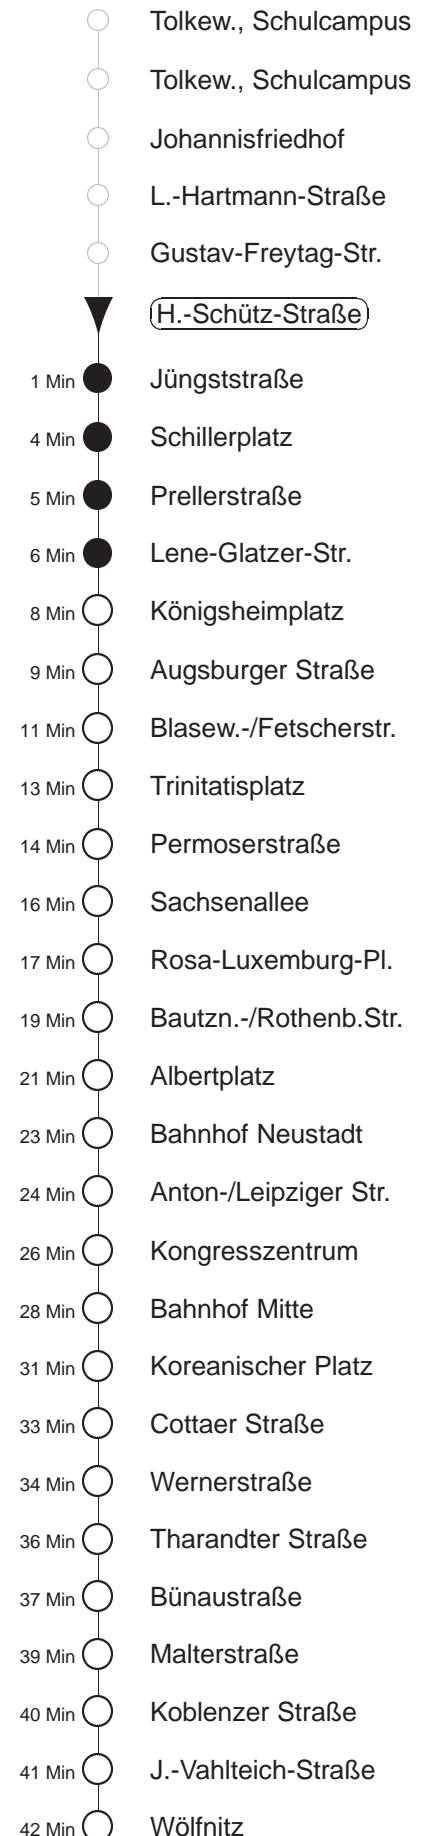

Richtung: **Wölfnitz** Haltestelle: **Heinrich-Schütz-Straße**

Stunden	Minuten					
MONTAG und FREITAG						
4	23	52				
5	16	36	56			
6	16	31	46	57		
7.....8	10	25	40	55		
9	10	24	34	49		
10.....17	04	19	34	49		
18	04	19	34	51		
19	06	21	34	39	54	
20	09	24	39	54		
21	09	24 G	39	54 G		
22	09 Tr	23	53			
23	23	53				
0	23 G	51				
1.....2	21	51				
3	21	51 Tr				
DIENSTAG, 24.12.24						
4	23	23	53			
5.....6	23	53				
7	23	52				
8	22	39	54			
9.....13	09	24	39	54		
14	09	24 G	39	54 G		
15	09	22	37	52		
16	02 G	22	52			
17.....18	22	52				
19	22 G	53				
20.....23	23	53				
0	23 G	53 Tr				
1.....2	21					
3	21	51 Tr				
SONNABEND						
4	23	23	53			
5.....6	23	53				
7	23	52				
8	22	39	54			
9.....17	10	25	40	55		
18	10	25	40	54		
19.....20	09	24	39	54		
21	09	24 G	39	54 G		
22	09 Tr	23	53			
23	23	53				
0	23 G	51				
1.....2	21	51				
3	21	51 Tr				
SONN- und FEIERTAG						
4	23	23	53			
5.....7	23	53				
8	23	52				
9	22	39 N	54			
10.....11	09 N	24	39 N	54		
12	09 N	24	39	54		
13.....19	09	24	39	54		
20	09 G	24	38 G	53		
21	08 Tr	23	47 Tr	53		
22	17 Tr	23	53			
23	23	53				
0	23 G	51	53			
1.....2	21	51				
3	21	51 Tr				

Tr = ab Bf. Neustadt zum Betriebshof Trachenberge

G = ab J.-Vahlteich-Straße nach Gorbitz

N = bis Bf. Neustadt

□ = ab Tharandter Straße weiter als Linie 12 nach Leutewitz

↑ = verkehrt nicht Freitags und wenn der folgende Tag ein Feiertag ist

◇ = verkehrt nur in den Nächten vor Samstag, vor Sonntag und vor Feiertag