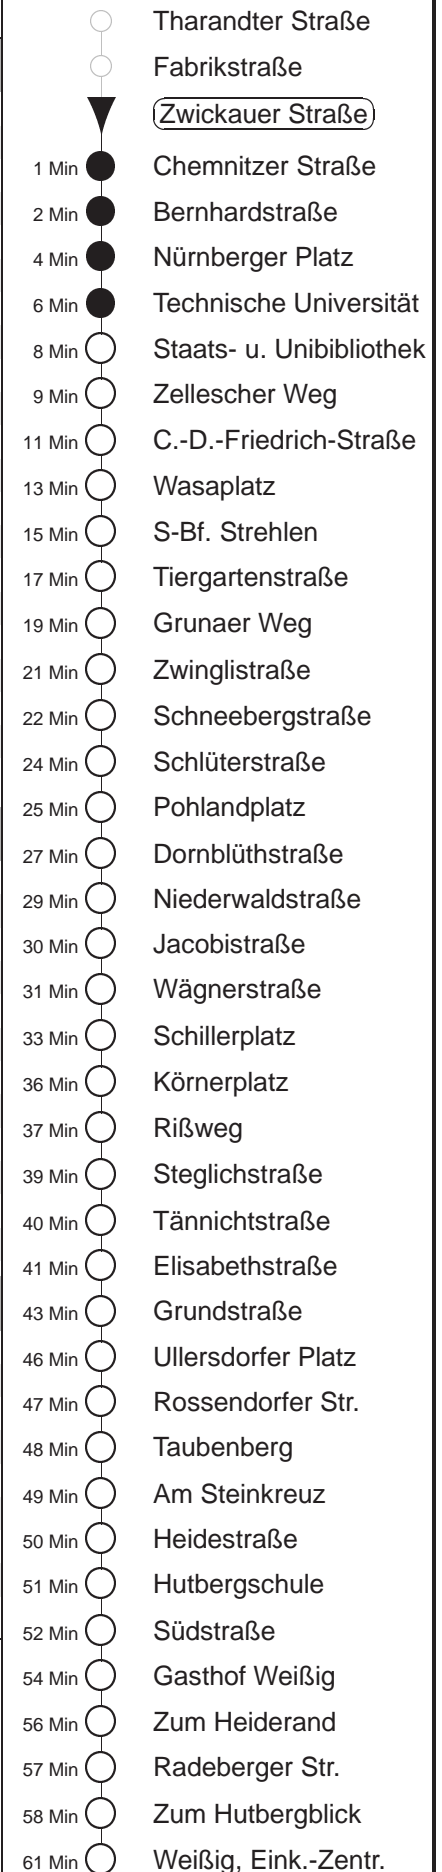

G = ab Tiergartenstraße zum Betriebshof Gruna  
F = ab Ullersdorfer Platz zum Fernsehturm  
⊠ = bis Bühlau, Ullersdorfer Platz  
u = am Ullersdorfer Pl. Weiterfahrtmögl. n. Weißig u. z. Fernsehturm  
⊗ = am Ullersdorfer Platz Weiterfahrtmöglichkeit nach Weißig  
⦿ = am Ullersdorfer Platz Weiterfahrtmöglichkeit zum Fernsehturm  
§ = Studentenshuttle, verkehrt nur zu Vorlesungszeiten