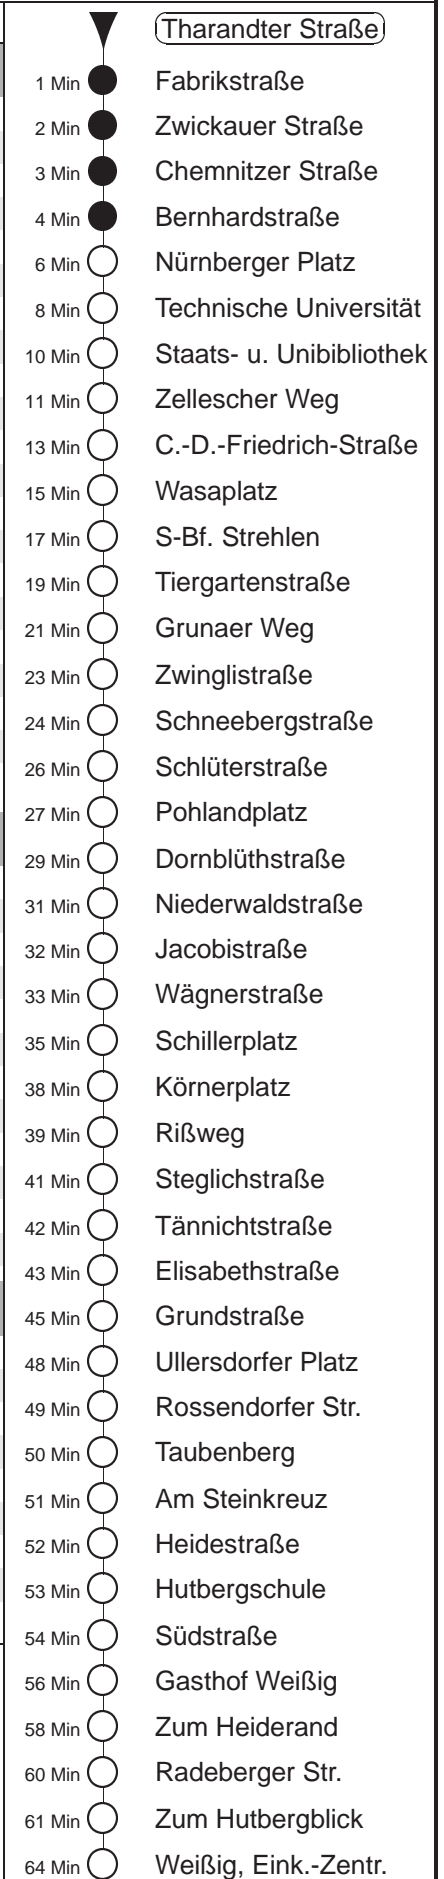

Richtung: **Weißig**

Haltestelle: **Tharandter Straße**

Stunden	Minuten	
MONTAG bis FREITAG		
4	18	46u ^u
5	08	30 41 52 [⊗] F
6	02	12 [⊗] F 22 32 [⊗] F 42 52 [⊗] F
7	02	12 [⊗] F 18 [§] G 22 32 [⊗] F 38G 42 48G 52F
8	02	12F 22 32F 42 52F 58 [§] G
9	02	08 [§] G 12F 22 28 [§] G 32F 42 52F
10	02	12F 22 32F 42 48 [§] G 52F
11	02	12F 18 [§] G 22 32F 42 52F
12	02	12F 22 32F 42 48 [§] G 52F
13	02	08 [§] G 12F 22 32 [⊗] F 42 52 [⊗] F
14	02	12 [⊗] F 22 28 [§] G 32 [⊗] F 38 [§] G 42 52 [⊗] F 58 [§] G
15	02	12 [⊗] F 22 32 [⊗] F 42 52 [⊗] F
16	02	12 [⊗] F 22 28 [§] G 32 [⊗] F 42 48 [§] G 52 [⊗] F 58 [§] G
17	02	12 [⊗] F 22 32 [⊗] F 42 52 [⊗] F
18	02	12 [⊗] F 22 29 [⊗] F 38F 53
19	08F	23 38 [⊗] F 53
20	08 [⊗] F	23 38 [⊗] F 53
21	08 [⊗] F	24 39u ^u 56 ^u
22	07 [⦿]	22G 37 [⦿] 52G
23	07	37u ^u
0	07u ^u	37u ^u 53G
SONNABEND		
5.....6	07 [⦿]	37 [⦿]
7	07 [⦿]	35 [⊗] F 53
8.....9	08 [⊗] F	23 38 [⊗] F 53
10	06 [⊗] F	20 35 [⊗] F 50
11.....16	05 [⊗] F	20 35 [⊗] F 50
17	05 [⊗] F	20 38 [⊗] F 52
18.....20	08 [⊗] F	23 38 [⊗] F 53
21	08 [⊗] F	24 39 [⦿] 56 ^u
22	07	22G 37 [⦿]
23	07 [⦿]	37u ^u
0	07u ^u	37u ^u
1	02G	
SONN- und FEIERTAG		
5.....7	07 [⦿]	37 [⦿]
8	07 [⊗] ^u	37 [⊗] F 53
9.....19	08 [⊗] F	23 38 [⊗] F 53
20	08 [⊗] F	18 33F 48
21	04F	21 37 [⦿] 52G
22	07 [⦿]	37 [⦿]
23	07 [⦿]	37u ^u
0	07u ^u	37u ^u
1	00G	

G = ab Tiergartenstraße zum Betriebshof Gruna
 F = ab Ullersdorfer Platz zum Fernsehturm
 u = am Ullersdorfer Pl. Weiterfahrtnögl. n. Weißig u. z. Fernsehturm
 ⊗ = am Ullersdorfer Platz Weiterfahrtnöglichkeit nach Weißig
 ⦿ = am Ullersdorfer Platz Weiterfahrtnöglichkeit zum Fernsehturm
 § = Studentenshuttle, verkehrt nur zu Vorlesungszeiten