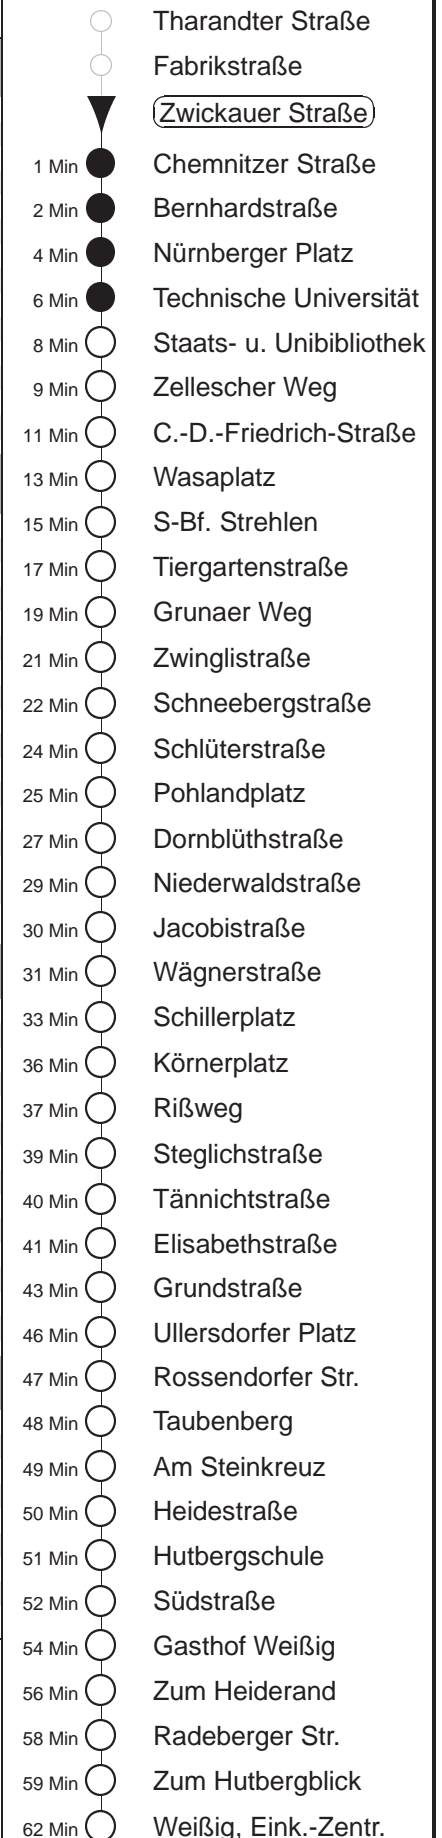

Richtung: **Weißig**

Haltestelle: **Zwickauer Straße**

Stunden	Minuten					
MONTAG, DONNERSTAG und FREITAG						
4	20	48u ^B				
5	10	32	43	54 [⊗] F		
6	04	14 [⊗] F	24	34 [⊗] F	44	54 [⊗] F
7	04	14 [⊗] F	24	34 [⊗] F	44	54F
8.....12	04	14F	24	34F	44	54F
13	04	14F	24	34 [⊗] F	44	54 [⊗] F
14.....17	04	14 [⊗] F	24	34 [⊗] F	44	54 [⊗] F
18	04	14 [⊗] F	24	31 [⊗] F	40F	55
19	10F	18G	25	30G	40 [⊗] F	55
20	00G	10 [⊗] F	25	40 [⊗] F		55
21	10 [⊗] F	26	41u ^B	58 ^B		
22	09 ^F	24G	39 ^F	54G		59G
23	09	39u ^B				
0	09u ^B	39u ^B	55G			
DIENSTAG, 31.12.24						
5.....6	09 ^F	39 ^F				
7	09 ^F	37 [⊗] F	55			
8.....9	10 [⊗] F	25	40 [⊗] F	55		
10	08 [⊗] F	22	37 [⊗] F	52		
11.....16	07 [⊗] F	22	37 [⊗] F	52		
17	07 [⊗] F	22	40 [⊗] F	54		
18	10 [⊗] F	25	40 [⊗] F	55		
19	10 [⊗] F	25	40 [⊗] F	51G	55	
20	10 ^F	25F	40	55F		
21	10	25F	40	55F		
22	10	25F	40	55		
23	06 ^B	21G	31G			
0	25F	40	55F			
1	10	25F	40	55F		
2	10	25F	40	56F		
3	09	24G	39 ^B	54G		
4	24G					
SONNABEND						
5.....6	09 ^F	39 ^F				
7	09 ^F	37 [⊗] F	55			
8.....9	10 [⊗] F	25	40 [⊗] F	55		
10	08 [⊗] F	22	37 [⊗] F	52		
11.....16	07 [⊗] F	22	37 [⊗] F	52		
17	07 [⊗] F	22	40 [⊗] F	54		
18	10 [⊗] F	25	40 [⊗] F	55		
19	10 [⊗] F	25	40 [⊗] F	50G	55	
20	10 [⊗] F	25	40 [⊗] F	55		
21	10 [⊗] F	26	41 ^F	58 ^B		
22	09	24G	39 ^F			
23	09 ^F	14G	39u ^B			
0	09u ^B	39u ^B				
1	04G					
SONN- und FEIERTAG						
5.....7	09 ^F	39 ^F				
8	09 [⊗] ^B	39 [⊗] F	55			
9.....19	10 [⊗] F	25	40 [⊗] F	55		
20	10 [⊗] F	20	29G	35F	50	
21	06F	23	39 ^F	54G		
22	09 ^F	39 ^F				
23	09 ^F	39u ^B				
0	09u ^B	39u ^B				
1	02G					

G = ab Tiergartenstraße zum Betriebshof Gruna
F = ab Ullersdorfer Platz zum Fernsehturm
^B = bis Bühlau, Ullersdorfer Platz
u = am Ullersdorfer Pl. Weiterfahrtmögl. n. Weißig u. z. Fernsehturm
[⊗] = am Ullersdorfer Platz Weiterfahrtmöglichkeit nach Weißig
^F = am Ullersdorfer Platz Weiterfahrtmöglichkeit zum Fernsehturm