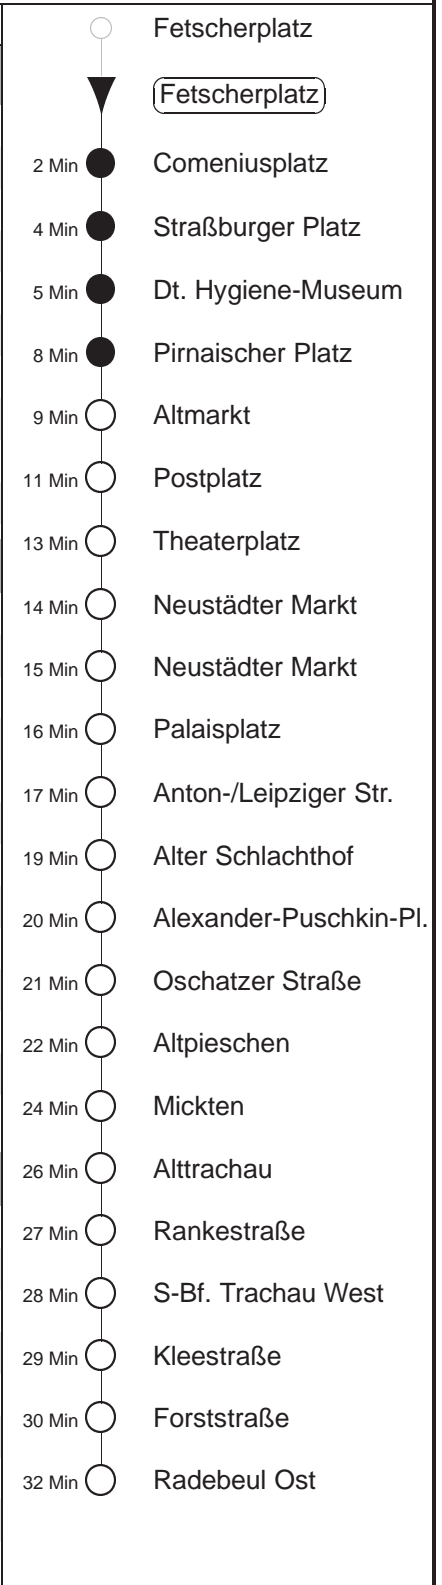

Richtung: **Weinböhlen**

Haltestelle: **Fetscherplatz**

Stunden	Minuten	
<b>MONTAG bis FREITAG (Ferien, 20.06. bis 02.08.24)</b>		
4	01W	31W
5	01W	19W 37R 51W
6	01R	11W 21W 31R 42R 52W
7.....18	02R	12R 22W 32R 42R 52W
19	02O	12R 26W 41R 56W
20	11R	26W 41R 56W
21	11R	26O 41W 56O
22	11R	31W
23.....0	01R	31W
1.....3	01O	31W
<b>SONNABEND</b>		
4	01O	31W
5.....6	01R	31W
7	01W	31W
8	01W	31W 56W
9	11R	26W 41R 55W
10	02R	11R 21W 31R 41R 51W
11.....17	01R	11R 21W 31R 41R 51W
18	01O	11R 21W 31O 41R 56W
19.....20	11R	26W 41R 56W
21	11R	26O 41W 56O
22	11R	31W
23.....0	01R	31W
1.....3	01O	31W
<b>SONN- und FEIERTAG</b>		
4	01O	31W
5.....7	01R	31W
8	01W	31W
9	01W	31W 56W
10.....20	11R	26W 41R 56W
21	11R	31W 41Tr
22	01R	11Tr 31W
23.....0	01R	31W
1.....3	01O	31W

W = an der Haltestelle Forststraße Umstieg zum Ersatzbus nach Weinböhlen,  
Straßenbahn verkehrt bis Gleisschleife Radebeul Ost

Tr = ab Anton-/Leipziger Straße zum Bf.Trachenberge

R = an der Haltestelle Forststraße Umstieg zum Ersatzbus nach Radebeul West,  
Straßenbahn verkehrt bis Gleisschleife Radebeul Ost

O = ab Hst. Forststraße zur Schleife Radebeul Ost

O = verkehrt nur in den Nächten vor Samstag, vor Sonntag und vor Feiertag