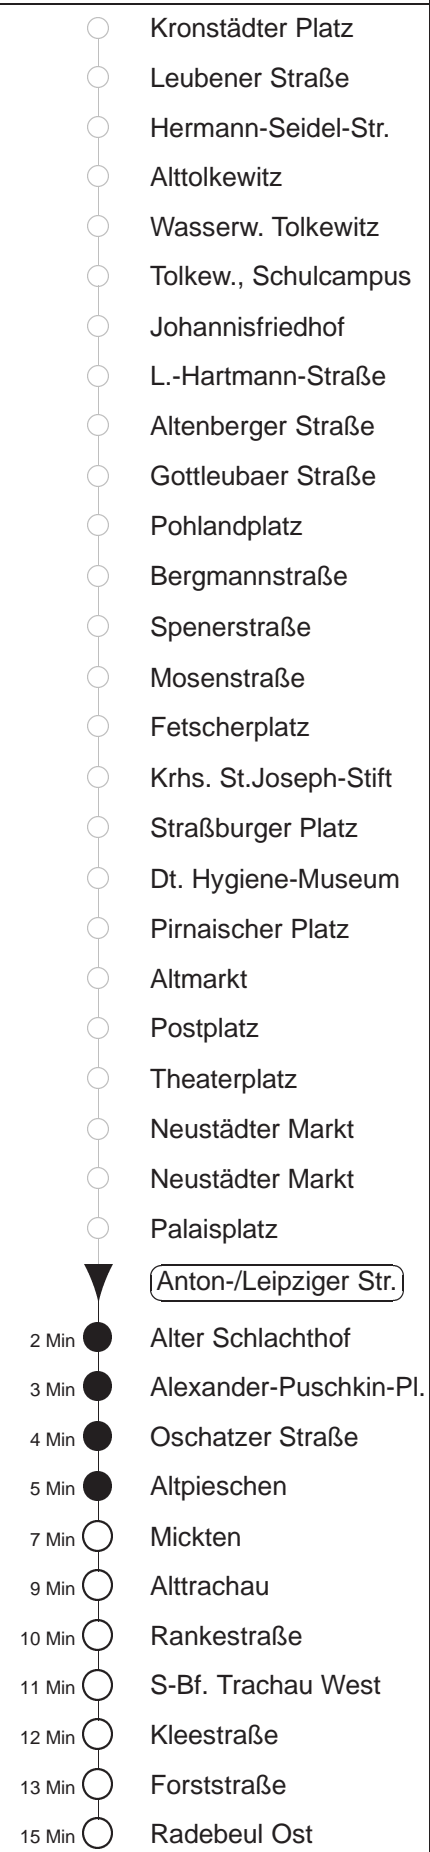

Richtung: **Weinböhlen** Haltestelle: **Anton-/Leipziger Str.**

Stunden	Minuten	
MONTAG bis FREITAG		
4	21W	51W
5	21W	35W 54 ^R
6	13W	31W 42W 52 ^R
7.....18	02 ^R	12W 22 ^R 32 ^R 42W 52 ^R
19	02 ^R	13W 28 ^R 43W 58 ^R
20	13W	28 ^R 43W 58 ^R
21	13W	28 ^R 43 ^o 58W
22	13 ^o	28 ^R 51W
23.....0	21 ^R	51W
1.....3	21 ^o	51W
SONNABEND		
4	21W	51W
5.....6	21 ^R	51W
7.....8	21W	51W
9	13W	28 ^R 43W 58 ^R
10	13W	23 ^R 33 ^R 43W 53 ^R
11.....17	03 ^R	13W 23 ^R 33 ^R 43W 53 ^R
18	03 ^R	13W 28 ^R 43W 58 ^R
19.....20	13W	28 ^R 43W 58 ^R
21	13W	28 ^R 43 ^o 58W
22	13 ^o	28 ^R 51W
23.....0	21 ^R	51W
1.....3	21 ^o	51W
SONN- und FEIERTAG		
4	21W	51W
5.....6	21 ^R	51W
7.....9	21W	51W
10.....20	13W	28 ^R 43W 58 ^R
21	12W	29 ^R 51W
22.....0	21 ^R	51W
1.....3	21 ^o	51W

W = an der Haltestelle Forststraße Umstieg zum Ersatzbus nach Weinböhlen,
Straßenbahn verkehrt bis Gleisschleife Radebeul Ost
^R = an der Haltestelle Forststraße Umstieg zum Ersatzbus nach Radebeul West,
Straßenbahn verkehrt bis Gleisschleife Radebeul Ost
^o = ab Hst. Forststraße zur Schleife Radebeul Ost
^o = verkehrt nur in den Nächten vor Samstag, vor Sonntag und vor Feiertag