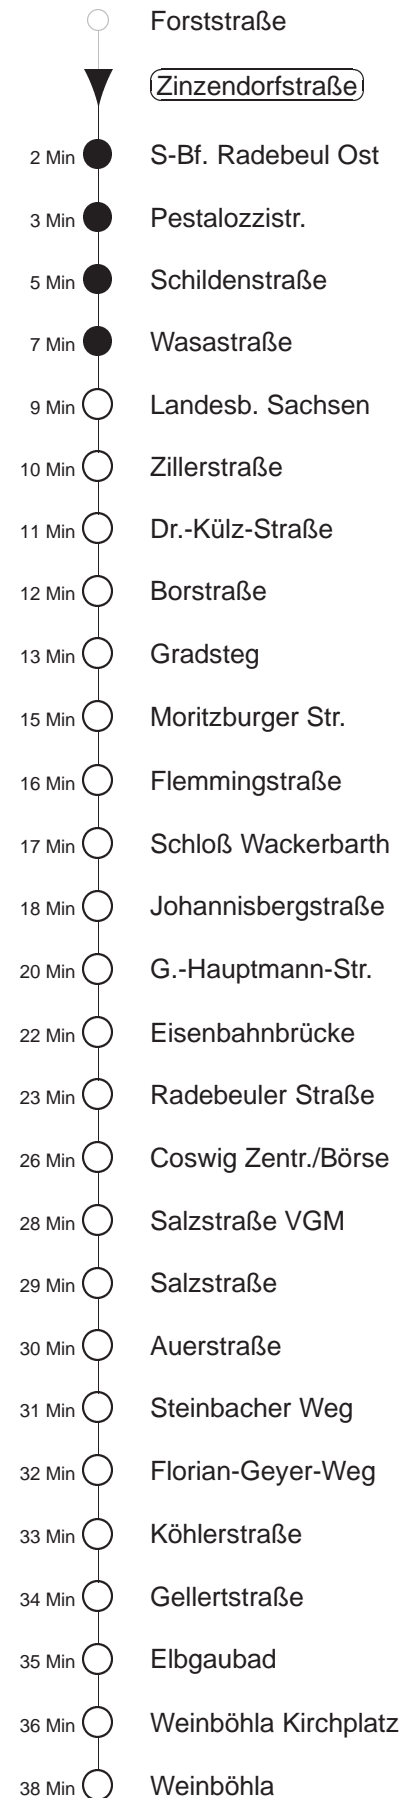

Richtung: **Weinböhlen**

Haltestelle: **Zinzendorfstraße**

Stunden	Minuten					
MONTAG bis FREITAG						
4	05	16R	35	53R		
5	05	27☐	38	52		
6	10R	19R	27	37R	47R	57
7.....18	07R	17R	27	37R	47R	57
19	07R	17R	29	46R		
20	00	14R	29	44R	59	
21	14R	29	44R			
22	14	44R				
23.....0	05	35R				
1	07					
2.....3	05					
SONNABEND						
4	05					
5	05	17R	35R			
6	05	35R				
7	05	35				
8	05	15R	38	47R		
9	08	14R	29	44R	53R	
10	00	14R	23R	34	44R	54R
11.....17	04	14R	24R	34	44R	54R
18	04	14R	24R	34	45R	58
19.....20	14R	29	44R	59		
21	14R	29	44R			
22	14	44R				
23.....0	05	35R				
1	07					
2.....3	05					
SONN- und FEIERTAG						
4	05					
5	05	17R	35R			
6.....7	05	35R				
8	05	35				
9	05	16R	38	49R		
10	08	14R	29	44R	59	
11.....20	14R	29	44R	59		
21	14R	27	42R			
22	05	35R	52R			
23.....0	07	35R				
1	07					
2.....3	05					

R = bis Radebeul West, Flemmingstr.
☐ = bis Coswig Zentrum/Börse