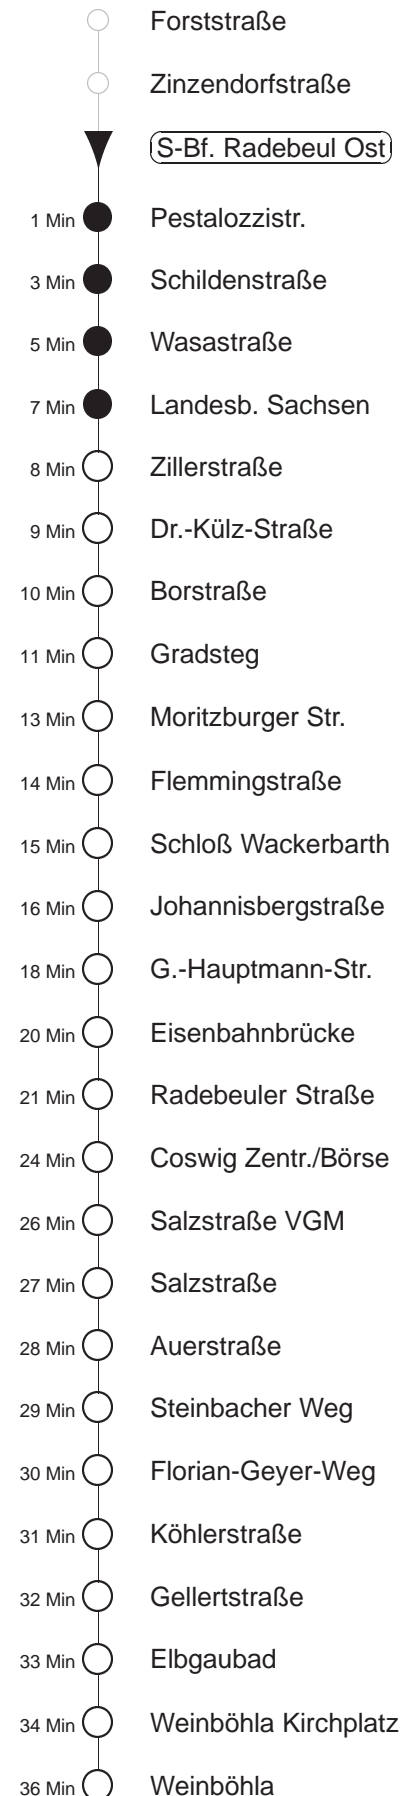

Richtung: **Weinböhlen** Haltestelle: **S-Bf. Radebeul Ost**

Stunden	Minuten					
MONTAG bis FREITAG						
4	08	17R	38			
5	02R	08	23☐	39	53	
6	01R	12R	19	32	42R	51
7.....17	02	12R	22R	32	42R	52R
18	02	12R	22R	31	41R	51R
19	01	11R	21R	31	46R	
20.....21	01	16R	31	46R		
22	15	46R				
23.....0	08	38R				
1	10					
2.....3	08					
SONNABEND						
4	08					
5	08	17R	38R			
6	08	38R				
7	08	38				
8	08	18R	39	48R		
9	09	16R	31	45R	53R	
10	01	15R	24R	31	41R	51R
11.....17	01	11R	21R	31	41R	51R
18	01	11R	21R	31	46R	
19.....21	01	16R	31	46R		
22	15	45R				
23.....0	08	38R				
1	10					
2.....3	08					
SONN- und FEIERTAG						
4	08					
5	08	17R	38R			
6.....7	08	38R				
8	08	38				
9	08	14R	40	50R		
10	09	16R	31	46R		
11.....20	01	16R	31	46R		
21	01	16R	28	44R		
22	08	38R	53R			
23.....0	10	38R				
1	10					
2.....3	08					

R = bis Radebeul West, Flemmingstr.
☐ = bis Coswig Zentrum/Börse