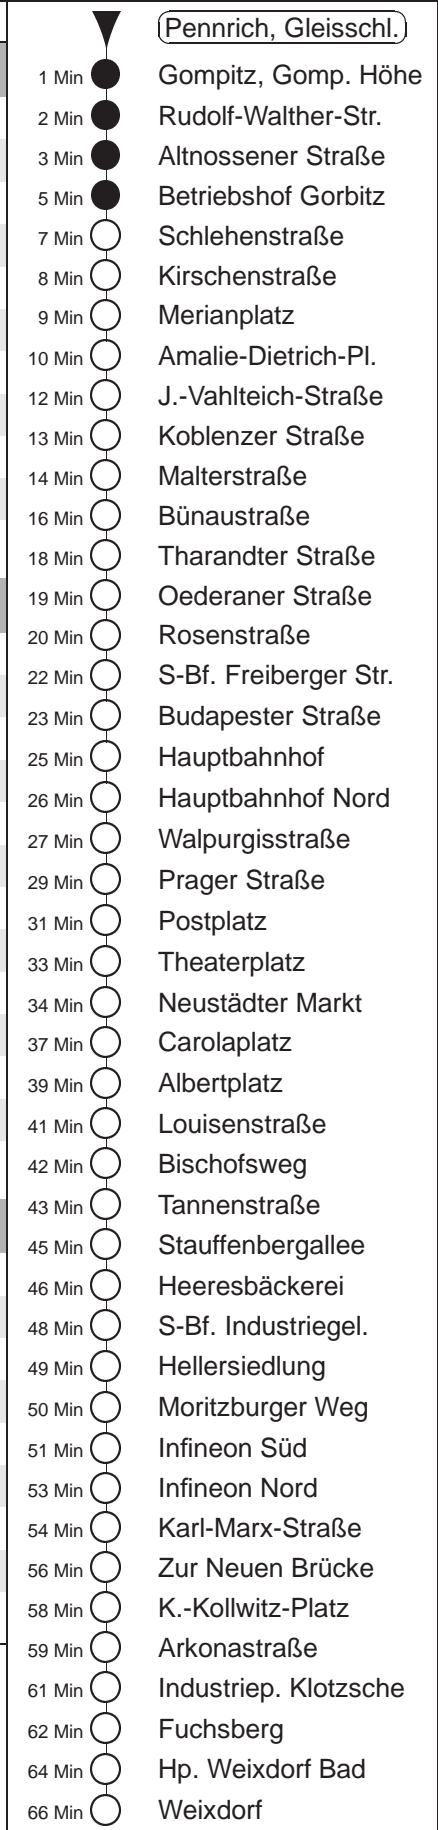

Richtung: **Weixdorf** Haltestelle: **Pennrich, Gleisschleife**

Stunden	Minuten					
MONTAG bis FREITAG						
3	57					
4	32	54				
5	14	34	52			
6	12	22	32	42	52	
7.....18	02	12	22	32	42	52
19.....21	03	18	33	48		
22	01	26	56			
23	26	56				
0	26	48◇#				
1.....2	18#	48◇#				
3	15U	56				
SONNABEND						
4.....7	26	56				
8	18	33	48			
9	01	16	31	46		
10	06	26	36	46	56	
11.....16	06	16	26	36	46	56
17	06	16	26	36	46	
18	01	16	33	48		
19.....21	03	18	33	48		
22	01	26	56			
23	26	56				
0	26	48#				
1.....2	18#	48#				
3	15U	56				
SONN- und FEIERTAG						
4.....8	26	56				
9	18	33	48			
10.....19	03	18	33	48		
20	03	18	35	50		
21	05	26	56			
22.....23	26	56				
0	26	48◇#				
1.....2	18#	48◇#				
3	15U					

= zwischen S-Bf. Freiburger Str. und Postplatz über Freiburger Straße, Postplatz, Gleisschleife Webergasse, Postplatz
 U = bis Wölfnitz, an der Hst. Btf. Gorbitz Umstieg zu aüsrückender Li. 7 möglich.
 ◇ = verkehrt nur in den Nächten vor Samstag, vor Sonntag und vor Feiertag