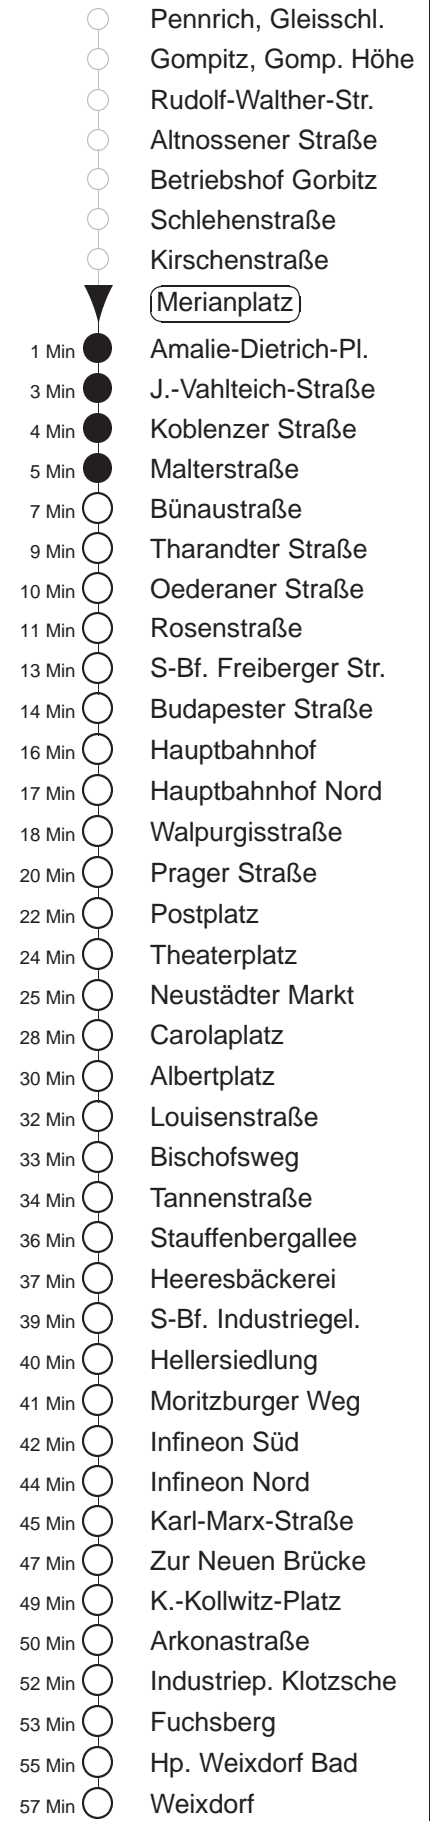

Richtung: **Weixdorf**

Haltestelle: **Merianplatz**

Stunden	Minuten					
MONTAG bis FREITAG						
4	05	27	40			
5	03	23	43	51		
6.....18	01	11	21	31	41	51
19	01	12	27	42	57	
20.....21	12	27	42	57		
22	10	34				
23	04	34				
0	04	34	56◇#			
1.....2	26#	56◇#				
3	26#	45				
SONNABEND						
4.....6	04	34				
7	04	34	55			
8	05	27	42	57		
9	10	25	40	55		
10.....17	05	15	25	35	45	55
18	10	25	42	57		
19.....21	12	27	42	57		
22	10	34				
23	04	34				
0	04	34	56#			
1.....2	26#	56#				
3	26#					
SONN- und FEIERTAG						
4.....7	04	34				
8	04	35				
9	05	27	42	57		
10.....19	12	27	42	57		
20	12	27	43	58		
21	13	34				
22.....23	04	34				
0	04	34	56◇#			
1.....2	26#	56◇#				
3	26#	45				

= zwischen S-Bf. Freiburger Str. und Postplatz über Freiburger Straße, Postplatz, Gleisschleife Webergasse, Postplatz
◇ = verkehrt nur in den Nächten vor Samstag, vor Sonntag und vor Feiertag