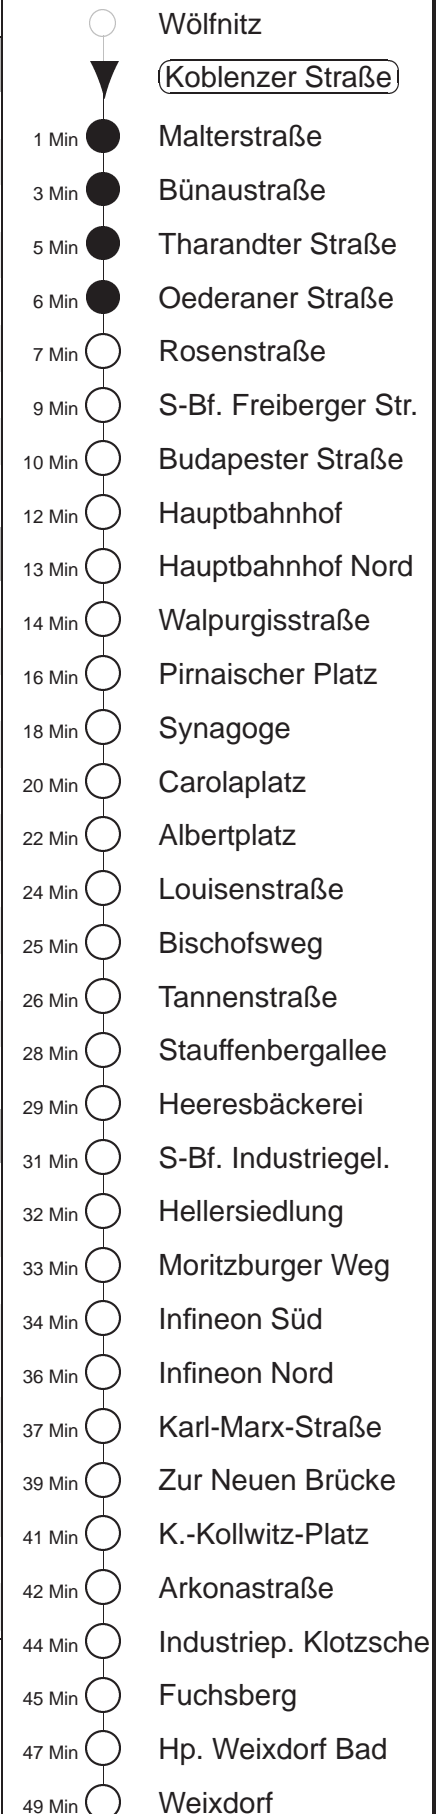

Richtung: **Weixdorf** Haltestelle: **Koblenzer Straße**

Stunden	Minuten					
MONTAG bis FREITAG						
4	01	14	34	46		
5	03	23	43	53		
6	03	13	24	34	44	54
7.....18	04	14	24	34	44	54
19	04	19	23A	34	49	53A
20.....21	04	19	34	49		
22	04	18	44	49A		
23.....0	14	44				
1.....3	00◊	30				
SONNABEND						
4	02	14	44			
5.....7	14	44				
8	13	32	43			
9	04	19	34	44	54	
10.....17	04	14	24	34	44	54
18	04	08A	19	34	38A	49
19	04	08A	19	34	49	
20.....21	04	19	34	49		
22	04	18	44	49A		
23.....0	14	44				
1.....3	00	30				
SONN- und FEIERTAG						
4	02	14	44			
5.....7	14	44				
8	14	43				
9	13	34	49			
10.....19	04	19	34	49		
20	04	19	34	51		
21	06	18	36A	44		
22.....0	14	44				
1	04	30				
2.....3	30					

A = ab Albertplatz zum Betriebshof Trachenberge
 ◊ = verkehrt nur in den Nächten vor Samstag, vor Sonntag und vor Feiertag